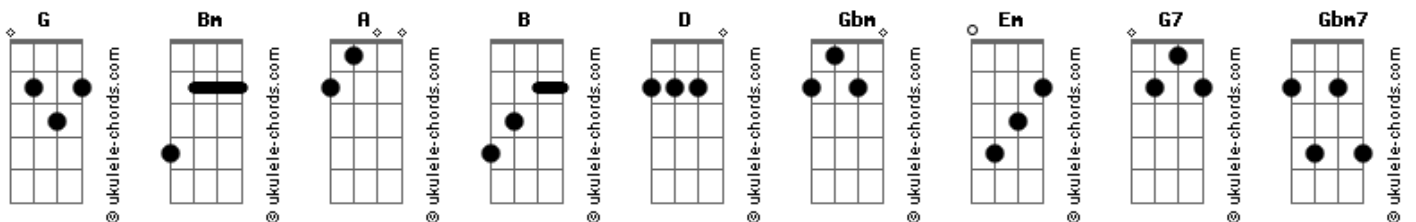

G Que falta em mim A Bm
Se completa em você G
Meu querubim A Bm
Que me faz compreender G
Se estou aqui, A Bm
Agradeço a você Em
Ninguém precisa entender A

Bm Que Foi você
G Que me ensinou o que é amor D
A Foi você quem me fez ver
Bm Sem você
G Eu não seria o que sou D
A Você me transformou

[Solo] Bm G D A

Bm Hoje tudo o que eu preciso ouvir
G7 Que nunca vai desistir de mim Gbm7
A Se Deus uniu... Nenhum homem irá separar
Bm Sei que existem erros, e uma razão
G7

Pra dois mundos se unirem em comunhão Gbm7
A Existe um bem maior e em nosso caso são dois G

Bm Duas vidas, completa o nós G
Bm Anjos a controlar nossa voz G
Bm7 Só existe razão para amar Em
A E nos ensina a perdoar A

Bm Digo sim por ser você G
Digo sim por me entender D
Digo sim por ser amor que me conquistou Bm
Digo sim de coração G
Digo sim por ter razão D
Digo sim por te querer bem mais do que A

Em Sei que não vai existir depois D A A (Em Gbm)
Em Eu sei que o tempo espera por nós dois D A A
Em Eu sei que minha vida já é tua D A A (Em Gbm)
Em Eu sei que não há nada que destrua D A A

Bm Foi você
G Que me ensinou o que é amor D
A Foi você quem me fez ver
Bm Sem você
G Eu não seria o que sou D
Dbm11 Você me transformou

Bm Digo sim por ser você G7
Digo sim por me entender D
Digo sim por ser amor que me conquistou Bm
Digo sim de coração G
Digo sim por ter razão D
Digo sim por te querer A
Sempre aqui Bm

Acordes