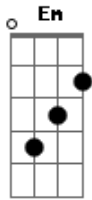

© ukulele-chords.com