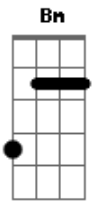

# Ita Melo - Dêfase

tom:

Intro: D A G A G

D A  
Meu corpo cai no vazio  
Bm D  
Minha alma entra no cio  
A  
Procurando você  
D A  
Minha estrada vai dar num rio  
Bm D  
E os meus passos são tão sombrios  
A  
A procura dos teus

## Acordes

© ukulele-chords.com

© ukulele-chords.com

© ukulele-chords.com

© ukulele-chords.com

D A G  
Procurando Saber por onde andar  
A D  
E saber porque procurar  
D A  
Minha vida vai seguindo assim  
Bm D  
E me afasto de tantos laços  
A  
Que me prendem a você  
D A  
Essa história esta pedindo um fim  
Bm D  
E me amparo por todos os lados  
A  
Pra tentar te esquecer