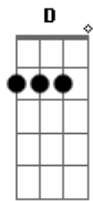

Ita Melo - Dêfase

tom:

Intro: D A G A G

D A
Meu corpo cai no vazio
Bm D
Minha alma entra no cio
A
Procurando você
D A
Minha estrada vai dar num rio
Bm D
E os meus passos são tão sombrios
A
A procura dos teus

Acordes

© ukulele-chords.com