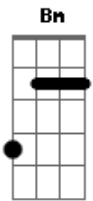

Ita Melo - Dêfase

tom:

Intro: D A G A G

D A
Meu corpo cai no vazio
Bm D
Minha alma entra no cio
A
Procurando você
D A
Minha estrada vai dar num rio
Bm D
E os meus passos são tão sombrios
A
A procura dos teus

Acordes

© ukulele-chords.com

© ukulele-chords.com

© ukulele-chords.com

© ukulele-chords.com

D A G
Procurando Saber por onde andar
A D
E saber porque procurar
D A
Minha vida vai seguindo assim
Bm D
E me afasto de tantos laços
A
Que me prendem a você
D A
Essa história esta pedindo um fim
Bm D
E me amparo por todos os lados
A
Pra tentar te esquecer