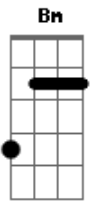

Ita Melo - Dêfase

tom:

Intro: D A G A G

D A
Meu corpo cai no vazio
Bm D
Minha alma entra no cio
A
Procurando você
D A
Minha estrada vai dar num rio
Bm D
E os meus passos são tão sombrios
A
A procura dos teus

Acordes

© ukulele-chords.com

© ukulele-chords.com

© ukulele-chords.com

© ukulele-chords.com

D A G
Procurando Saber por onde andar
A D
E saber porque procurar
D A
Minha vida vai seguindo assim
Bm D
E me afasto de tantos laços
A
Que me prendem a você
D A
Essa história esta pedindo um fim
Bm D
E me amparo por todos os lados
A
Pra tentar te esquecer