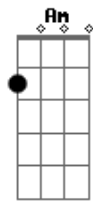

© ukulele-chords.com