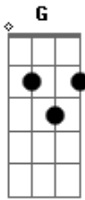

Ita Melo - Constelação

tom:

G

G

B7

Se o teu olhar cruzar com o meu

Se a tua mão na minha se perder

Deixa o coração falar

Deixa o brilho desse olhar

Preencher a vida de emoção

Sei que vale a pena reviver

Sei que no teu peito ainda tem um canto meu

Deixa o que passou pra traz

Se ainda existe amor tem mais
Que a gente aprender como viver

O sol veio nos irradiar
Com a luz milenar do saber
E as estrelas vieram lembrar

Que até no espaço só existe você
Deixa a lua iluminar
Que essa noite eu vou mostrar

Que infinito é bem menor
Que esse amor que é só teu

Acordes