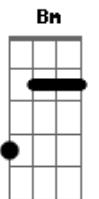

© ukulele-chords.com