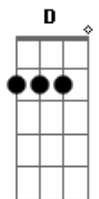

Ita Melo - Coisa D'Ita

tom:

Intro: D A Bm Gbm
G D Em A

D A
Parece tão criança
Bm Gbm
Tão frágil de tocar
G D
Tão menina e mulher
Em A
Já sabe bem o que quer
D A
E eu preso na lembrança
Bm Gbm
Dos segundos que eu te amei
G D
E amo cada dia mais
Em A
Em teu corpo que eu encontro a paz
Bm Gbm
Espero toda noite chegar
G D A
Dia-a-dia querendo ver o dia acabar
Bm Gbm
E logo poder te abraçar

G D A
Ao teu lado é minha vida deixa o resto pra lá
D A
Não me deixe assim
Bm
Sem olhar pra traz
Gbm
Ficar sem você
G
É triste demais
D
Sinto um vazio em mim
Em A
Meu mundo deixa de existir
D A
E eu fico aqui
Bm
Pensando em você
Gbm
Eu tenho tanto
G
Pra te dizer
D
Não deixa acabar
Em A
Não deixe esse amor passar

Acordes

© ukulele-chords.com