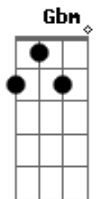

© ukulele-chords.com