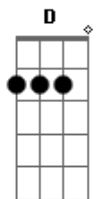

Ita Melo - Coisa D'Ita

tom:

Intro: **D** **A** **Bm** **Gbm**
G **D** **Em** **A**

D **A**
Parece tão criança
Bm **Gbm**
Tão frágil de tocar
G **D**
Tão menina e mulher
Em **A**
Já sabe bem o que quer
D **A**
E eu preso na lembrança
Bm **Gbm**
Dos segundos que eu te amei
G **D**
E amo cada dia mais
Em **A**
Em teu corpo que eu encontro a paz
Bm **Gbm**
Espero toda noite chegar
G **D** **A**
Dia-a-dia querendo ver o dia acabar
Bm **Gbm**
E logo poder te abraçar

G **D** **A**
Ao teu lado é minha vida deixa o resto pra lá
D **A**
Não me deixe assim
Bm
Sem olhar pra traz
Gbm
Ficar sem você
G
É triste demais
D
Sinto um vazio em mim
Em **A**
Meu mundo deixa de existir
D **A**
E eu fico aqui
Bm
Pensando em você
Gbm
Eu tenho tanto
G
Pra te dizer
D
Não deixa acabar
Em **A**
Não deixe esse amor passar

Acordes

© ukulele-chords.com