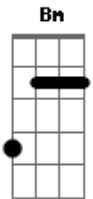

© ukulele-chords.com