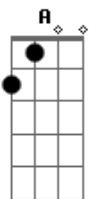

© ukulele-chords.com