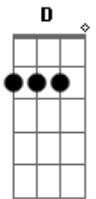

Ita Melo - Coisa D'Ita

tom:

Intro: **D** **A** **Bm** **Gbm**
G **D** **Em** **A**

D **A**
Parece tão criança
Bm **Gbm**
Tão frágil de tocar
G **D**
Tão menina e mulher
Em **A**
Já sabe bem o que quer
D **A**
E eu preso na lembrança
Bm **Gbm**
Dos segundos que eu te amei
G **D**
E amo cada dia mais
Em **A**
Em teu corpo que eu encontro a paz
Bm **Gbm**
Espero toda noite chegar
G **D** **A**
Dia-a-dia querendo ver o dia acabar
Bm **Gbm**
E logo poder te abraçar

G **D** **A**
Ao teu lado é minha vida deixa o resto pra lá
D **A**
Não me deixe assim
Bm
Sem olhar pra traz
Gbm
Ficar sem você
G
É triste demais
D
Sinto um vazio em mim
Em **A**
Meu mundo deixa de existir
D **A**
E eu fico aqui
Bm
Pensando em você
Gbm
Eu tenho tanto
G
Pra te dizer
D
Não deixa acabar
Em **A**
Não deixe esse amor passar

Acordes

© ukulele-chords.com