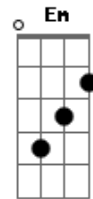

© ukulele-chords.com