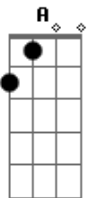

© ukulele-chords.com