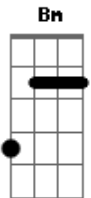

© ukulele-chords.com