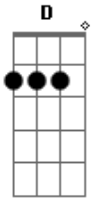

Ita Melo - Céu de Neon

Tom: D
Intro: G D A G D A

D A Bm
Foi assim que aconteceu
G A D
Vi o mundo inteiro girar
A Bm
Tanta coisa se perdeu
G A Bm
E eu fiquei preso nesse teu olhar
Gbm G
Vi o teu corpo em minhas mãos
A Bm
E o teu peito a pulsar
Gbm G
Como se fosse uma ilusão
A D D7
Porque que eu tinhas que acordar
G A

Sonhos vêm e vão
Gbm Bm
E no calor da noite tenho a sensação
Em
De sentir teu peito
A D
E por despeito do amor
D7
Sentir a solidão
G A Bm
Sonhos vêm e vão
Gbm Bm
Iluminando a noite com um céu néon
Em
Provocando efeito
A D
Com o defeito de ver apenas uma ilusão
Em A D
E me vejo em tuas mãos

Acordes

© ukulele-chords.com