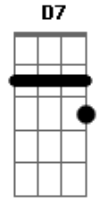

© ukulele-chords.com