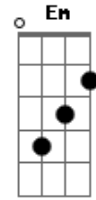

© ukulele-chords.com