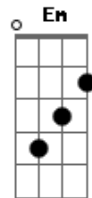

© ukulele-chords.com