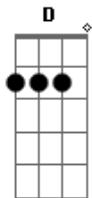

Ita Melo - Céu de Neon

Tom: D
Intro: G D A G D A

D A Bm
Foi assim que aconteceu
G A D
Vi o mundo inteiro girar
A Bm
Tanta coisa se perdeu
G A Bm
E eu fiquei preso nesse teu olhar
Gbm G
Vi o teu corpo em minhas mãos
A Bm
E o teu peito a pulsar
Gbm G
Como se fosse uma ilusão
A D D7
Porque que eu tinhas que acordar
G A

Sonhos vêm e vão
Gbm Bm
E no calor da noite tenho a sensação
Em
De sentir teu peito
A D
E por despeito do amor
D7
Sentir a solidão
G A Bm
Sonhos vêm e vão
Gbm Bm
Iluminando a noite com um céu néon
Em
Provocando efeito
A D
Com o defeito de ver apenas uma ilusão
Em A D
E me vejo em tuas mãos

Acordes