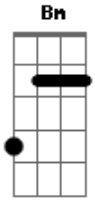

© ukulele-chords.com

© ukulele-chords.com