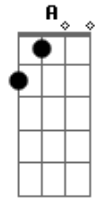

Ita Melo - Céu de Neon

Tom: D
Intro: G D A G D A

D A Bm
Foi assim que aconteceu
G A D
Vi o mundo inteiro girar
A Bm
Tanta coisa se perdeu
G A Bm
E eu fiquei preso nesse teu olhar
Gbm G
Vi o teu corpo em minhas mãos
A Bm
E o teu peito a pulsar
Gbm G
Como se fosse uma ilusão
A D D7
Porque que eu tinhas que acordar
G A

Sonhos vêm e vão
Gbm Bm
E no calor da noite tenho a sensação
Em
De sentir teu peito
A D
E por despeito do amor
D7
Sentir a solidão
G A Bm
Sonhos vêm e vão
Gbm Bm
Iluminando a noite com um céu néon
Em
Provocando efeito
A D
Com o defeito de ver apenas uma ilusão
Em A D
E me vejo em tuas mãos

Acordes

© ukulele-chords.com

© ukulele-chords.com

© ukulele-chords.com

© ukulele-chords.com

© ukulele-chords.com

© ukulele-chords.com

© ukulele-chords.com