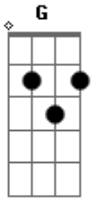

© ukulele-chords.com