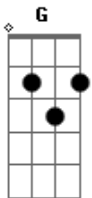

© ukulele-chords.com

© ukulele-chords.com