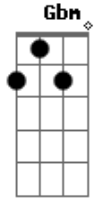

© ukulele-chords.com