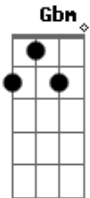

© ukulele-chords.com