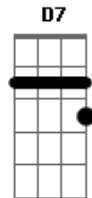

© ukulele-chords.com