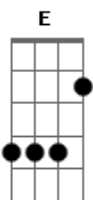

Ita Melo - Cenário Perfeito

tom:

Intro: Am Dadd9 Am E

Am Dadd9 Am
Não olhe pra mim se você não quiser

E
Me amar te confesso que foi difícil

Am Dadd9 Am
É a primeira vez que eu quis me

E Am Dadd9
Declarar Palavras de amor decorei pra você

Am E
Esperando esse dia chegar

Am Dadd9 Am E
A lua queria sair antes quis ver você e

Esperou mais alguns instantes

Am Dadd9 Am E
E fez o cenário perfeito só pra te receber estrelas

Acordes

© ukulele-chords.com