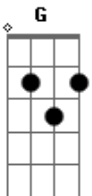

© ukulele-chords.com