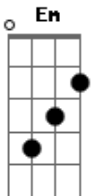

© ukulele-chords.com