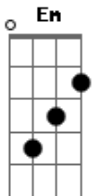

© ukulele-chords.com