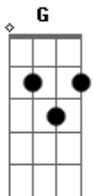

© ukulele-chords.com