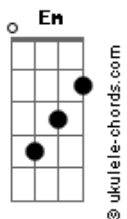

# Ita Melo - Belém

tom:

Intro: Am Em Am Em

Am Dm  
Por opção sob tuas mangueiras  
G Am Em  
Resolvi parar  
Am Dm  
Foi de coração que aprendi  
G Am Em  
De ti gostar  
F G Am  
Tuas morenas o teu cheiro, cheiro do Pará  
F G Am  
Ver Mosqueiro e a primeira vista me apaixonar

## Acordes

G Am Em  
E vejo o rio Guamá  
Am Dm  
Daqui eu não saio  
G Am  
É Aqui que vou ficar  
F G Am  
Teu feitiço me pegou no  
Pato-no-tucupí, no açai, no tacacá  
F G  
Não quero nem saber  
F G  
Belém, obrigado por me adotar  
F G  
Belém, não quero nem saber  
F G  
Belém, obrigado por me adotar