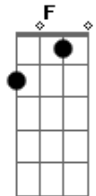

© ukulele-chords.com