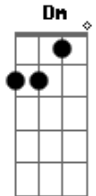

© ukulele-chords.com