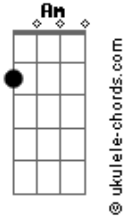

Ita Melo - Belém

tom:

Intro: Am Em Am Em

Am Dm
Por opção sob tuas mangueiras
G Am Em
Resolvi parar
Am Dm
Foi de coração que aprendi
G Am Em
De ti gostar
F G Am
Tuas morenas o teu cheiro, cheiro do Pará
F G Am
Ver Mosqueiro e a primeira vista me apaixonar
Am Dm
Do apartamento abro a janela

Acordes

G Am Em
E vejo o rio Guamá
Am Dm
Daqui eu não saio
G Am
É Aqui que vou ficar
F G Am
Teu feitiço me pegou no
Pato-no-tucupí, no açai, no tacacá
F G
Não quero nem saber
F G
Belém, obrigado por me adotar
F G
Belém, não quero nem saber
F G
Belém, obrigado por me adotar