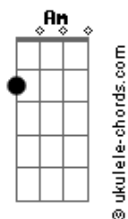

# Ita Melo - Belém

tom:

Intro: Am Em Am Em

Am Dm  
Por opção sob tuas mangueiras  
G Am Em  
Resolvi parar  
Am Dm  
Foi de coração que aprendi  
G Am Em  
De ti gostar  
F G Am  
Tuas morenas o teu cheiro, cheiro do Pará  
F G Am  
Ver Mosqueiro e a primeira vista me apaixonar

## Acordes

G Am Em  
E vejo o rio Guamá  
Am Dm  
Daqui eu não saio  
G Am  
É Aqui que vou ficar  
F G Am  
Teu feitiço me pegou no  
Pato-no-tucupí, no açai, no tacacá  
F G  
Não quero nem saber  
F G  
Belém, obrigado por me adotar  
F G  
Belém, não quero nem saber  
F G  
Belém, obrigado por me adotar