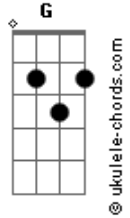

Ita Melo - Belém

tom:

Intro: Am Em Am Em

Am Dm
Por opção sob tuas mangueiras
G Am Em
Resolvi parar
Am Dm
Foi de coração que aprendi
G Am Em
De ti gostar
F G Am
Tuas morenas o teu cheiro, cheiro do Pará
F G Am
Ver Mosqueiro e a primeira vista me apaixonar
Am Dm
Do apartamento abro a janela

Acordes

G Am Em
E vejo o rio Guamá
Am Dm
Daqui eu não saio
G Am
É Aqui que vou ficar
F G Am
Teu feitiço me pegou no
Pato-no-tucupí, no açai, no tacacá
F G
Não quero nem saber
F G
Belém, obrigado por me adotar
F G
Belém, não quero nem saber
F G
Belém, obrigado por me adotar