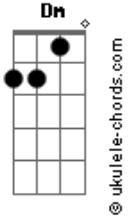

Ita Melo - Belém

tom:

Intro: Am Em Am Em

Am Dm
Por opção sob tuas mangueiras
G Am Em
Resolvi parar
Am Dm
Foi de coração que aprendi
G Am Em
De ti gostar
F G Am
Tuas morenas o teu cheiro, cheiro do Pará
F G Am
Ver Mosqueiro e a primeira vista me apaixonar
Am Dm
Do apartamento abro a janela

Acordes

G Am Em
E vejo o rio Guamá
Am Dm
Daqui eu não saio
G Am
É Aqui que vou ficar
F G Am
Teu feitiço me pegou no
Pato-no-tucupí, no açai, no tacacá
F G
Não quero nem saber
F G
Belém, obrigado por me adotar
F G
Belém, não quero nem saber
F G
Belém, obrigado por me adotar