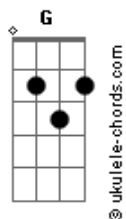

# Ita Melo - Belém

tom:

Intro: Am Em Am Em

Am Dm  
Por opção sob tuas mangueiras  
G Am Em  
Resolvi parar  
Am Dm  
Foi de coração que aprendi  
G Am Em  
De ti gostar  
F G Am  
Tuas morenas o teu cheiro, cheiro do Pará  
F G Am  
Ver Mosqueiro e a primeira vista me apaixonar

## Acordes

G Am Em  
E vejo o rio Guamá  
Am Dm  
Daqui eu não saio  
G Am  
É Aqui que vou ficar  
F G Am  
Teu feitiço me pegou no  
Pato-no-tucupí, no açai, no tacacá  
F G  
Não quero nem saber  
F G  
Belém, obrigado por me adotar  
F G  
Belém, não quero nem saber  
F G  
Belém, obrigado por me adotar