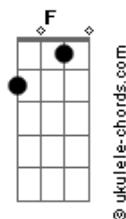

# Ita Melo - Belém

tom:

Intro: Am Em Am Em

Am Dm  
Por opção sob tuas mangueiras  
G Am Em  
Resolvi parar  
Am Dm  
Foi de coração que aprendi  
G Am Em  
De ti gostar  
F G Am  
Tuas morenas o teu cheiro, cheiro do Pará  
F G Am  
Ver Mosqueiro e a primeira vista me apaixonar

## Acordes

G Am Em  
E vejo o rio Guamá  
Am Dm  
Daqui eu não saio  
G Am  
É Aqui que vou ficar  
F G Am  
Teu feitiço me pegou no  
Pato-no-tucupí, no açai, no tacacá  
F G  
Não quero nem saber  
F G  
Belém, obrigado por me adotar  
F G  
Belém, não quero nem saber  
F G  
Belém, obrigado por me adotar