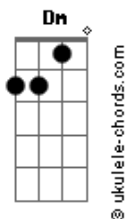

# Ita Melo - Belém

tom:

Intro: Am Em Am Em

Am Dm  
Por opção sob tuas mangueiras  
G Am Em  
Resolvi parar  
Am Dm  
Foi de coração que aprendi  
G Am Em  
De ti gostar  
F G Am  
Tuas morenas o teu cheiro, cheiro do Pará  
F G Am  
Ver Mosqueiro e a primeira vista me apaixonar

## Acordes

G Am Em  
E vejo o rio Guamá  
Am Dm  
Daqui eu não saio  
G Am  
É Aqui que vou ficar  
F G Am  
Teu feitiço me pegou no  
Pato-no-tucupí, no açai, no tacacá  
F G  
Não quero nem saber  
F G  
Belém, obrigado por me adotar  
F G  
Belém, não quero nem saber  
F G  
Belém, obrigado por me adotar