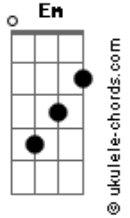

Ita Melo - Belém

tom:

Intro: Am Em Am Em

Am Dm
Por opção sob tuas mangueiras
G Am Em
Resolvi parar
Am Dm
Foi de coração que aprendi
G Am Em
De ti gostar
F G Am
Tuas morenas o teu cheiro, cheiro do Pará
F G Am
Ver Mosqueiro e a primeira vista me apaixonar
Am Dm
Do apartamento abro a janela

Acordes

G Am Em
E vejo o rio Guamá
Am Dm
Daqui eu não saio
G Am
É Aqui que vou ficar
F G Am
Teu feitiço me pegou no
Pato-no-tucupí, no açai, no tacacá
F G
Não quero nem saber
F G
Belém, obrigado por me adotar
F G
Belém, não quero nem saber
F G
Belém, obrigado por me adotar