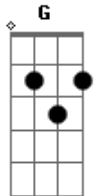

© ukulele-chords.com