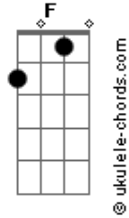

Ita Melo - Belém

tom:

Intro: Am Em Am Em

Am Dm
Por opção sob tuas mangueiras
G Am Em
Resolvi parar
Am Dm
Foi de coração que aprendi
G Am Em
De ti gostar
F G Am
Tuas morenas o teu cheiro, cheiro do Pará
F G Am
Ver Mosqueiro e a primeira vista me apaixonar
Am Dm
Do apartamento abro a janela

Acordes

G Am Em
E vejo o rio Guamá
Am Dm
Daqui eu não saio
G Am
É Aqui que vou ficar
F G Am
Teu feitiço me pegou no
Pato-no-tucupí, no açai, no tacacá
F G
Não quero nem saber
F G
Belém, obrigado por me adotar
F G
Belém, não quero nem saber
F G
Belém, obrigado por me adotar