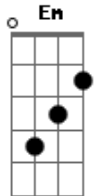

© ukulele-chords.com