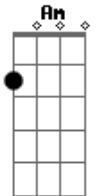

Ita Melo - Belém

tom:

Intro: Am Em Am Em

Am Dm
Por opção sob tuas mangueiras
G Am Em
Resolvi parar
Am Dm
Foi de coração que aprendi
G Am Em
De ti gostar
F G Am
Tuas morenas o teu cheiro, cheiro do Pará
F G Am
Ver Mosqueiro e a primeira vista me apaixonar
Am Dm
Do apartamento abro a janela

G Am Em
E vejo o rio Guamá
Am Dm
Daqui eu não saio
G Am
É Aqui que vou ficar
F G Am
Teu feitiço me pegou no
Pato-no-tucupí, no açai, no tacacá
F G
Não quero nem saber
F G
Belém, obrigado por me adotar
F G
Belém, não quero nem saber
F G
Belém, obrigado por me adotar

Acordes

© ukulele-chords.com