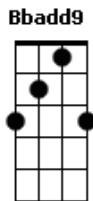

© ukulele-chords.com