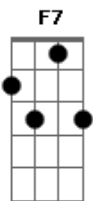

© ukulele-chords.com

© ukulele-chords.com