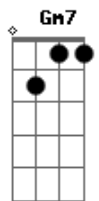

© ukulele-chords.com