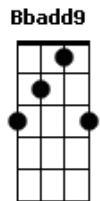

ukulele-chords.com