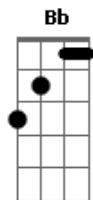

© ukulele-chords.com