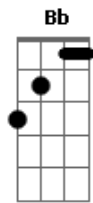

© ukulele-chords.com