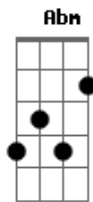

ukulele-chords.com