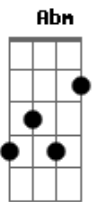

© ukulele-chords.com