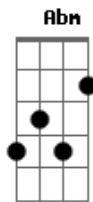

Ita Cunha - Sina de Bolicheiro

Tom: A

E Gbm
O bolicheiro coitado não pode surtir a venda
E
Vai só apontando o fiado e a lista das encomendas.
Gbm
Sempre é a mesma ladainha escrita embaixo, no almoço
E
Lembranças para madrinha e pro compadre um abraço.
A B7
Pensando ali nas crianças vai sustentando o fiado
A B7
Já vendeu três vacas mansas e as duas juntas do arado.
A Abm Gbm A E 60 62 64
Que nem queijo e rapadura lá se vai mais outras rês,
A B7
Pra pagar mais uma fatura que venceu no fim do mês.
A
Vendo assim, perdido o jogo,
Gb B7
Mandando o santo virado
Ab Dbm
De manhã acendeu o fogo
A E

Com as livretas do fiado!
E Bm D E
Com as livretas do fiado!

A B7 Abm D Dbm Gbm B7 E
E Bm E Bm

E Gbm
E um dia apertou o rabicho vendo tanta falsidade,
E
Fechou as portas do bolciho e foi-se embora pra cidade.
Gbm
Deixou ali só um amigo, vizinho de corredor
E
Por que amigo ajuda amigo, nunca se nega um favor.

A B7
E o resto dos conhecidos que ele agora conheceu
A B7
Todos mal-afortunados, nem vieram lhe dar adeus
A Abm Gbm A E 60 62 64
Uma viúva debochada lhe mandou ainda este aviso.
A B7
- Bolicho em beira de estrada já nasceu pra dar prejuízo.
E Bm

Acordes

© ukulele-chords.com

© ukulele-chords.com

© ukulele-chords.com

© ukulele-chords.com

© ukulele-chords.com

© ukulele-chords.com

© ukulele-chords.com

© ukulele-chords.com

© ukulele-chords.com

© ukulele-chords.com