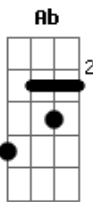

© ukulele-chords.com