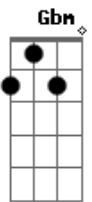

© ukulele-chords.com