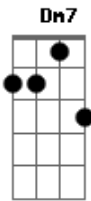

Ita Cunha - Poema de Adeus

Tom: C

^{Dm}
Tem o brilho dos teus olhos ^C
^{Dm}
Este poema, meu amor

Com a tinta do sangrador
^C
Eu escrevi...

Cada gesto, cada cena de nós dois ^{G7}
^{Dm7} ^F ^C
Rabisquei nestas frases, só pra ti

^{Dm} ^F ^C
E na trança do cabelo, uma flor
^{Dm7}
Digo ao brilho dos teus olhos

Em silêncio, meu amor ^{G7}
^{Dm7}
Solta pra o campo

^{G7}
O teu sonho potreador...
^F ^{G7}
- E se a saudade, acaso for,

^{Dm7 (F)} ^(G7) ^C
O sal dos olhos que insiste em cair

Acordes

© ukulele-chords.com

© ukulele-chords.com

© ukulele-chords.com

© ukulele-chords.com

© ukulele-chords.com

© ukulele-chords.com