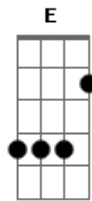

Ita Cunha - Poema de Adeus

Tom: C

^{Dm}
Tem o brilho dos teus olhos ^C
^{Dm}
Este poema, meu amor

Com a tinta do sangrador
^C
Eu escrevi...

Cada gesto, cada cena de nós dois ^{G7}
^{Dm7} ^F ^C
Rabisquei nestas frases, só pra ti

^{Dm} ^F ^C
E na trança do cabelo, uma flor
^{Dm7}
Digo ao brilho dos teus olhos

Em silêncio, meu amor ^{G7}
^{Dm7}
Solta pra o campo

^{G7}
O teu sonho potreador...
^F ^{G7}
- E se a saudade, acaso for,

^{Dm7 (F)} ^(G7) ^C
O sal dos olhos que insiste em cair

Acordes

© ukulele-chords.com

© ukulele-chords.com

© ukulele-chords.com

© ukulele-chords.com

© ukulele-chords.com

© ukulele-chords.com