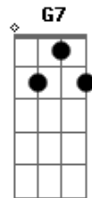

© ukulele-chords.com