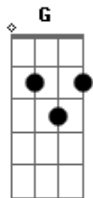

Ita Cunha - Ânsia de Baile

Tom: C
Intro: G F C D7 G

G D7
Na boca da noite meu pingo encilhado é hora entonado rodeado o
palanque

G D7
O mês inteirinho lidando na estância e o clamor dessa ânsia
não há quem estampe

D7 C A7
Bombacha novinha comprei no bolicho e dê-lhe capricho num
banho de sanga

C G D7
Sorriso na cara que a amada me estampa me vou pra bailanta
campeando uma tianga

D7 G
(E dele que dele que trote galope
Meu pingo estradeiro conhece este taita

olhar do porteiro
G7 C A7

D7
Já pago e já entro e meu lá pra copa meus olhos se topa no
olhar da morena

C G D7
E eu penso comigo e esta que aparta e a noite por certo vai
ser bem pequena
()Int.

D7
O sol vem olhar pelos fundos da quincha meu pingo relincha
esperando por mim

D7 G
(E dele que dele que trote galope

G7 C
Meu pingo estradeiro conhece este taita

A7 D7
E voltando cansado de baile e alvoroço

C Bm Am G G7 C
Parece que ouço resmungo de gaita

Acordes

© ukulele-chords.com