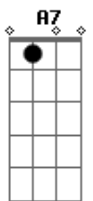

© ukulele-chords.com