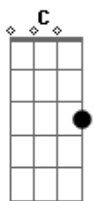

Ita Cunha - Ânsia de Baile

Tom: C
Intro: G F C D7 G

G D7
Na boca da noite meu pingo encilhado é hora entonado rodeado o
palanque

G D7
O mês inteirinho lidando na estância e o clamor dessa ânsia
não há quem estampe

D7 C A7
Bombacha novinha comprei no bolicho e dê-lhe capricho num
banho de sanga

G C G D7
Sorriso na cara que a amada me estampa me vou pra bailanta
campeando uma tianga

D7 G
(E dele que dele que trote galope
Meu pingo estradeiro conhece este taita

A7 D7
E na ânsia de baile de china alvoroço
C Bm Am G G7 C
Parece que ouço resmungo de gaita

D7
Na volta do cerro na beira do pasto escuto compasso de gaita e
pandeiro

G D7
Me apeio na frente do rancho barreado e não fico assustado no

olhar do porteiro
G7 C A7

D7
Já pago e já entro e meu lá pra copa meus olhos se topa no
olhar da morena

C G D7
E eu penso comigo e esta que aparta e a noite por certo vai
ser bem pequena
( )Int.

G D7
O sol vem olhar pelos fundos da quincha meu pingo relincha
esperando por mim

G D7
Mas eu não me solto das mãos da morena e o baile que pena
chegando ao fim

G7 C A7
Mas levo a esperança gravada no rosto e o velho faz gosto e
mandou convidar

C G D7
Pra outro domingo firmar compromisso pois vai dar permissão pra
nós namorar

D7 G
(E dele que dele que trote galope
Meu pingo estradeiro conhece este taita

A7 D7
E voltando cansado de baile e alvoroço
C Bm Am G G7 C
Parece que ouço resmungo de gaita

Acordes

© ukulele-chords.com