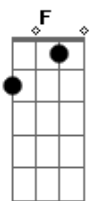

© ukulele-chords.com