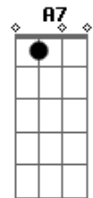

© ukulele-chords.com