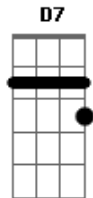

© ukulele-chords.com