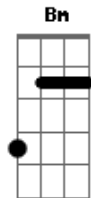

© ukulele-chords.com