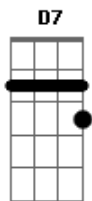

© ukulele-chords.com