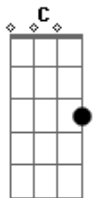

Ita Cunha - Ânsia de Baile

Tom: C
Intro: G F C D7 G

G D7
Na boca da noite meu pingo encilhado é hora entonado rodeado o
palanque

G D7
O mês inteirinho lidando na estância e o clamor dessa ânsia
não há quem estampe

D7 C A7
Bombacha novinha comprei no bolicho e dê-lhe capricho num
banho de sanga

C G D7
Sorriso na cara que a amada me estampa me vou pra bailanta
campeando uma tianga

D7 G
(E dele que dele que trote galope
Meu pingo estradeiro conhece este taita

A7 D7
E na ânsia de baile de china alvoroço
C Bm Am G G7 C
Parece que ouço resmungo de gaita

D7
Na volta do cerro na beira do pasto escuto compasso de gaita e
pandeiro

D7
Me apeio na frente do rancho barreado e não fico assustado no

olhar do porteiro
G7 C A7

D7
Já pago e já entro e meu lá pra copa meus olhos se topa no
olhar da morena

C G D7
E eu penso comigo e esta que aparta e a noite por certo vai
ser bem pequena
( )Int.

D7
O sol vem olhar pelos fundos da quincha meu pingo relincha
esperando por mim

D7
Mas eu não me solto das mãos da morena e o baile que pena
chegando ao fim

G7 C A7
Mas levo a esperança gravada no rosto e o velho faz gosto e
mandou convidar

C G D7
Pra outro domingo firmar compromisso pois vai dar permissão pra
nós namorar

D7 G
(E dele que dele que trote galope

G7 C
Meu pingo estradeiro conhece este taita

A7 D7
E voltando cansado de baile e alvoroço

C Bm Am G G7 C
Parece que ouço resmungo de gaita

Acordes

© ukulele-chords.com