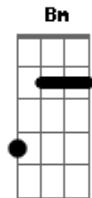

© ukulele-chords.com