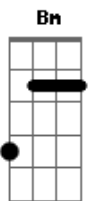

© ukulele-chords.com