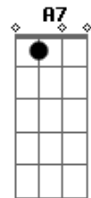

© ukulele-chords.com