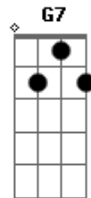

© ukulele-chords.com