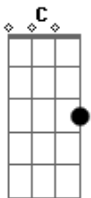

Ita Cunha - Ânsia de Baile

Tom: C
Intro: G F C D7 G

G D7
Na boca da noite meu pingo encilhado é hora entonado rodeado o
palanque

G D7
O mês inteirinho lidando na estância e o clamor dessa ânsia
não há quem estampe

D7 C A7
Bombacha novinha comprei no bolicho e dê-lhe capricho num
banho de sanga

C G D7
Sorriso na cara que a amada me estampa me vou pra bailanta
campeando uma tianga

D7 G
(E dele que dele que trote galope
Meu pingo estradeiro conhece este taita

A7 D7
E na ânsia de baile de china alvoroço
C Bm Am G G7 C
Parece que ouço resmungo de gaita

D7
Na volta do cerro na beira do pasto escuto compasso de gaita e
pandeiro

D7
Me apeio na frente do rancho barreado e não fico assustado no

olhar do porteiro
G7 C A7

D7
Já pago e já entro e meu lá pra copa meus olhos se topa no
olhar da morena

C G D7
E eu penso comigo e esta que aparta e a noite por certo vai
ser bem pequena
( )Int.

D7
O sol vem olhar pelos fundos da quincha meu pingo relincha
esperando por mim

D7
Mas eu não me solto das mãos da morena e o baile que pena
chegando ao fim

G7 C A7

D7
Mas levo a esperança gravada no rosto e o velho faz gosto e
mandou convidar

C G D7

G
Pra outro domingo firmar compromisso pois vai dar permissão pra
nós namorar

D7 G
(E dele que dele que trote galope

G7 C
Meu pingo estradeiro conhece este taita

A7 D7
E voltando cansado de baile e alvoroço

C Bm Am G G7 C
Parece que ouço resmungo de gaita

Acordes

© ukulele-chords.com