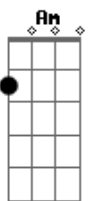

© ukulele-chords.com