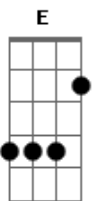

© ukulele-chords.com