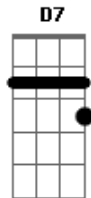

© ukulele-chords.com