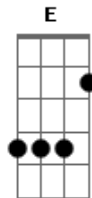

© ukulele-chords.com