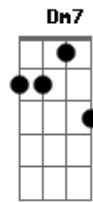

© ukulele-chords.com