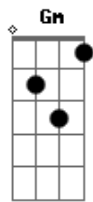

© ukulele-chords.com