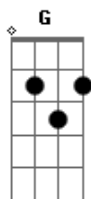

© ukulele-chords.com