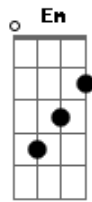

Israel Subirá - Trovão do Leste

tom:

C

Hoje é um belo dia pro céu rasgar
E nas nuvens então voltar
O que morreu, mas vivo está

Trovão do leste
Trovão do céu

Hoje é um belo dia pro céu se abrir
E nas nuvens então surgir
O Nazareno que vem por aí

Trovão do leste
Trovão do céu

Do oriente ao ocidente
Se enxerga um sinal, no céu
É o Cristo, Soberano vem

Montado em seu corcel
Vem cantando com seus anjos
Que visão pra contemplar
Faz um solo de trombeta
Tão bom que até os mortos
Saem, pra dançar

[Solo de trombeta]

Acordes

© ukulele-chords.com

© ukulele-chords.com

© ukulele-chords.com

© ukulele-chords.com

© ukulele-chords.com

© ukulele-chords.com

Trovão do leste
Trovão do céu

Olhem e vejam o dia do Filho chegou
De leste a oeste se enxerga no céu, o Senhor
Olhem e vejam o dia temível, chegou

Pegou de surpresa os, que
Pensavam que não iam voltar
Olho e vejo, pois é chegada o tempo do fim