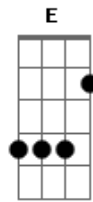

Israel Subirá - Trovão do Leste

tom:

C

Hoje é um belo dia pro céu rasgar
E nas nuvens então voltar
O que morreu, mas vivo está

Trovão do leste
Trovão do céu

Hoje é um belo dia pro céu se abrir
E nas nuvens então surgir
O Nazareno que vem por aí

Trovão do leste
Trovão do céu

Do oriente ao ocidente
Se enxerga um sinal, no céu
É o Cristo, Soberano vem

Montado em seu corcel
Vem cantando com seus anjos
Que visão pra contemplar
Faz um solo de trombeta
Tão bom que até os mortos
Saem, pra dançar

[Solo de trombeta]

Acordes

© ukulele-chords.com

© ukulele-chords.com

© ukulele-chords.com

© ukulele-chords.com

© ukulele-chords.com

© ukulele-chords.com

Trovão do leste
Trovão do céu

Olhem e vejam o dia do Filho chegou
De leste a oeste se enxerga no céu, o Senhor
Olhem e vejam o dia temível, chegou

Pegou de surpresa os, que
Pensavam que não iam voltar
Olho e vejo, pois é chegada o tempo do fim