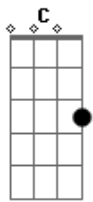

Israel Subirá - Trovão do Leste

tom:

C

Hoje é um belo dia pro céu rasgar
E nas nuvens então voltar
O que morreu, mas vivo está

Trovão do leste
Trovão do céu

Hoje é um belo dia pro céu se abrir
E nas nuvens então surgir
O Nazareno que vem por aí

Trovão do leste
Trovão do céu

Do oriente ao ocidente
Se enxerga um sinal, no céu
É o Cristo, Soberano vem

Montado em seu corcel
Vem cantando com seus anjos
Que visão pra contemplar
Faz um solo de trombeta
Tão bom que até os mortos
Saem, pra dançar

[Solo de trombeta]

Acordes

© ukulele-chords.com