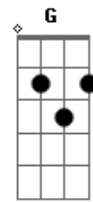

© ukulele-chords.com