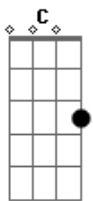

© ukulele-chords.com