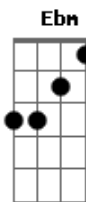

Israel Salazar - Receba a Vida

tom:

Intro: E Gb Ebm Abm

E Gb
Esse é um lugar de louvor
Ebm Abm
Esse é um lugar onde a cura chegou
E Gb
Toda a nossa atenção
Ebm Abm
Os nossos olhos em cristo estão
E Gb
Esse é um lugar de milagres
Ebm Abm
A fé de Deus encheu este lugar
E Gb
Cremos que Cristo Jesus
Ebm Abm
Levou nossas enfermidades na cruz

E Badd9 Gb Abm B Gb
Aumenta a nossa fé, mude o ambiente manifeste a cura aqui
E B Gb Abm Gb
Se mova nesse lugar, tu tens liberdade pra curar

[Refrão]

Acordes

© ukulele-chords.com

© ukulele-chords.com

© ukulele-chords.com

© ukulele-chords.com

© ukulele-chords.com

ukulele-chords.com

Receba a vida! Toda enfermidade sai agora!
Ebm Abm Badd9 E Gb
Jeová rafah está na casa, e onde o meu Deus chega o mal se vai!
Abm Badd9 E Gb Ebm
Abm
E a inda, que esteja morto viverá, eu creio um Deus que cura
Badd9 E Gb Abm Ebm Badd9 E Gb Abm Ebm
Badd9 E
Ele fará, mais uma vez, eu sei fará mais uma vez hoje aqui
E Gb Ebm Abm
Receba vida!!! Receba vida!
E Gb Ebm Abm
Receba vida!!! Receba vida!