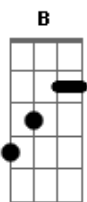

Israel Salazar - Receba a Vida

tom:

Intro: E Gb Ebm Abm

E Gb
Esse é um lugar de louvor
Ebm Abm
Esse é um lugar onde a cura chegou
E Gb
Toda a nossa atenção
Ebm Abm
Os nossos olhos em cristo estão
E Gb
Esse é um lugar de milagres
Ebm Abm
A fé de Deus encheu este lugar
E Gb
Cremos que Cristo Jesus
Ebm Abm
Levou nossas enfermidades na cruz

E Badd9 Gb Abm B Gb
Aumenta a nossa fé, mude o ambiente manifeste a cura aqui
E B Gb Abm Gb
Se mova nesse lugar, tu tens liberdade pra curar

[Refrão]

Acordes

© ukulele-chords.com

© ukulele-chords.com

© ukulele-chords.com

© ukulele-chords.com

© ukulele-chords.com

ukulele-chords.com

Receba a vida! Toda enfermidade sai agora!
Ebm Abm Badd9 E Gb
Jeová rafah está na casa, e onde o meu Deus chega o mal se vai!
Abm Badd9 E Gb Ebm
Abm
E a inda, que esteja morto viverá, eu creio um Deus que cura
Badd9 E Gb Abm Ebm Badd9 E Gb Abm Ebm
Badd9 E
Ele fará, mais uma vez, eu sei fará mais uma vez hoje aqui
E Gb Ebm Abm
Receba vida!!! Receba vida!
E Gb Ebm Abm
Receba vida!!! Receba vida!