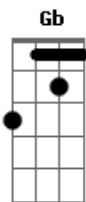

Israel Salazar - Receba a Vida

tom:

Intro: E Gb Ebm Abm

E Gb
Esse é um lugar de louvor
Ebm Abm
Esse é um lugar onde a cura chegou
E Gb
Toda a nossa atenção
Ebm Abm
Os nossos olhos em cristo estão
E Gb
Esse é um lugar de milagres
Ebm Abm
A fé de Deus encheu este lugar
E Gb
Cremos que Cristo Jesus
Ebm Abm
Levou nossas enfermidades na cruz

E Badd9 Gb Abm B Gb
Aumenta a nossa fé, mude o ambiente manifeste a cura aqui
E B Gb Abm Gb
Se mova nesse lugar, tu tens liberdade pra curar

[Refrão]

Acordes

© ukulele-chords.com

© ukulele-chords.com

© ukulele-chords.com

© ukulele-chords.com

© ukulele-chords.com

ukulele-chords.com

Receba a vida! Toda enfermidade sai agora!
Ebm Abm Badd9 E Gb
Jeová rafah está na casa, e onde o meu Deus chega o mal se vai!
Abm Badd9 E Gb Ebm
Abm
E a inda, que esteja morto viverá, eu creio um Deus que cura
Badd9 E Gb Abm Ebm Badd9 E Gb Abm Ebm
Badd9 E
Ele fará, mais uma vez, eu sei fará mais uma vez hoje aqui
E Gb Ebm Abm
Receba vida!!! Receba vida!
E Gb Ebm Abm
Receba vida!!! Receba vida!