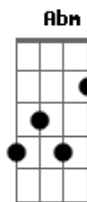

Israel Salazar - Receba a Vida

tom:

Intro: E Gb Ebm Abm

E Gb
Esse é um lugar de louvor
Ebm Abm
Esse é um lugar onde a cura chegou
E Gb
Toda a nossa atenção
Ebm Abm
Os nossos olhos em cristo estão
E Gb
Esse é um lugar de milagres
Ebm Abm
A fé de Deus encheu este lugar
E Gb
Cremos que Cristo Jesus
Ebm Abm
Levou nossas enfermidades na cruz

E Badd9 Gb Abm B Gb
Aumenta a nossa fé, mude o ambiente manifeste a cura aqui
E B Gb Abm Gb
Se mova nesse lugar, tu tens liberdade pra curar

[Refrão]

Acordes

© ukulele-chords.com

© ukulele-chords.com

© ukulele-chords.com

© ukulele-chords.com

© ukulele-chords.com

ukulele-chords.com

Receba a vida! Toda enfermidade sai agora!
Ebm Abm Badd9 E Gb
Jeová rafah está na casa, e onde o meu Deus chega o mal se vai!
Abm Badd9 E Gb Ebm
Abm
E a inda, que esteja morto viverá, eu creio um Deus que cura
Badd9 E Gb Abm Ebm Badd9 E Gb Abm Ebm
Badd9 E
Ele fará, mais uma vez, eu sei fará mais uma vez hoje aqui
E Gb Ebm Abm
Receba vida!!! Receba vida!
E Gb Ebm Abm
Receba vida!!! Receba vida!