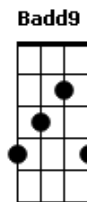

Israel Salazar - Receba a Vida

tom:

Intro: E Gb Ebm Abm

E Gb
Esse é um lugar de louvor
Ebm Abm
Esse é um lugar onde a cura chegou
E Gb
Toda a nossa atenção
Ebm Abm
Os nossos olhos em cristo estão
E Gb
Esse é um lugar de milagres
Ebm Abm
A fé de Deus encheu este lugar
E Gb
Cremos que Cristo Jesus
Ebm Abm
Levou nossas enfermidades na cruz

E Badd9 Gb Abm B Gb
Aumenta a nossa fé, mude o ambiente manifeste a cura aqui
E B Gb Abm Gb
Se mova nesse lugar, tu tens liberdade pra curar

[Refrão]

Acordes

© ukulele-chords.com

© ukulele-chords.com

© ukulele-chords.com

© ukulele-chords.com

© ukulele-chords.com

ukulele-chords.com

Receba a vida! Toda enfermidade sai agora!
Ebm Abm Badd9 E Gb
Jeová rafah está na casa, e onde o meu Deus chega o mal se vai!
Abm Badd9 E Gb Ebm
Abm
E a inda, que esteja morto viverá, eu creio um Deus que cura
Badd9 E Gb Abm Ebm Badd9 E Gb Abm Ebm
Badd9 E
Ele fará, mais uma vez, eu sei fará mais uma vez hoje aqui
E Gb Ebm Abm
Receba vida!!! Receba vida!
E Gb Ebm Abm
Receba vida!!! Receba vida!