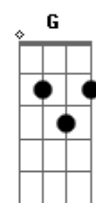

© ukulele-chords.com