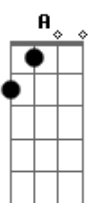

© ukulele-chords.com