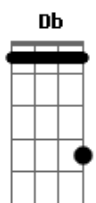

© ukulele-chords.com