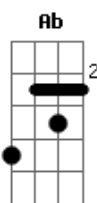

Israel Salazar - Pode Chover

tom:

Intro: D Gb E Gb E Gb
D E Gb E
D E Gb A
D E Gb A Db

[Primeira Parte]

Gb Posso sentir dos altos céus Gb
D A Ab
Acontecendo, Está chegando
E Gb Gb
D Nuvens pesadas, águas do céu

Gotas molhando o nosso ser
A
Vai chover

A
D Chuvas de bençãos lavando meu ser
D Chuva de cura sarando a nação
A
D Águas do trono unção do céu
D Vindo do alto, vindo do pai
A
Vai chover

[Refrão]

A
Estou pronto pra chuva
D Que lava a alma e transforma
D Estou pronto pra chuva
Chuva do céu não demora
Gbm Uma enxurrada de cura
E Pra transformar nosso ser
D Pode chover, pode chover
Pode chover

A
Estou pronto pra chuva
D Que lava a alma e transforma
D Estou pronto pra chuva
Chuva do céu não demora
Gbm Uma enxurrada de cura
E Pra transformar nosso ser
D Pode chover, pode chover
Pode chover

[Segunda Parte]

A
Chuva de bençãos
E
Chuvas de bençãos dos céus
A
Gotas somente nós temos
E D
Chuva invocamos a Deus

[Solo] E D E A Ab
E D E A Ab
E D E A Ab
A G A D Db
A G A D Db
A G A D Db

[Refrão]

A
Estou pronto pra chuva
D Que lava a alma e transforma
D Estou pronto pra chuva
Chuva do céu não demora
Gbm Uma enxurrada de cura
E Pra transformar nosso ser
D Pode chover, pode chover
Pode chover
A
Estou pronto pra chuva
D Que lava a alma e transforma
D Estou pronto pra chuva
Chuva do céu não demora
Gbm Uma enxurrada de cura
E Pra transformar nosso ser
Bm Pode chover, pode chover
Pode chover
A
D Pode chover, pode chover
Pode chover
B
D Pode chover, pode chover
Pode chover
D
D Pode chover, pode chover
Pode chover

[Final] D E Gb E
D E Gb A D

Acordes

© ukulele-chords.com

© ukulele-chords.com

© ukulele-chords.com

© ukulele-chords.com

© ukulele-chords.com

© ukulele-chords.com

© ukulele-chords.com

© ukulele-chords.com

© ukulele-chords.com