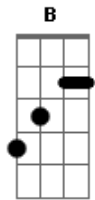

Israel Salazar - De Uma Ponta a Outra da Cruz

Tom: A
Intro: A Dbm

A Dbm
Qual é o tamanho do amor de Deus?

A Dbm
Qual é o tamanho do amor

D
De um pai pelos seus?

O tamanho do amor de Deus

A Dbm
Sim o calvário e a cruz eram meus

A Dbm
Não fosse a morte e a entrega

D
Do filho de Deus

O calvário e a cruz eram meus

D B
Nisto prova Deus, seu amor por nós!

A
De uma ponta a outra da cruz

Ele abriu suas mãos

D
De uma ponta a outra do mundo

Do tamanho do amor de Deus

A
De leste a oeste de norte a sul
Gbm D
Do mais inocente ao mais pecador

De uma ponta a outra da cruz

A
Do céu para a terra, da cruz para os seus
Gbm D
Da morte eterna, pra vida com Deus

De uma ponta a outra da cruz

[Final] A Dbm A Dbm
A Dbm A Dbm A

Acordes

© ukulele-chords.com

© ukulele-chords.com

© ukulele-chords.com

© ukulele-chords.com

© ukulele-chords.com