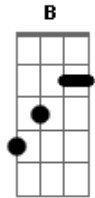

Israel Salazar - De Uma Ponta a Outra da Cruz

Tom: A
Intro: A Dbm

A Dbm
Qual é o tamanho do amor de Deus?

A Dbm
Qual é o tamanho do amor

D
De um pai pelos seus?

O tamanho do amor de Deus

A Dbm
Sim o calvário e a cruz eram meus

A Dbm
Não fosse a morte e a entrega

D
Do filho de Deus

O calvário e a cruz eram meus

D B
Nisto prova Deus, seu amor por nós!

A
De uma ponta a outra da cruz

Ele abriu suas mãos

D
De uma ponta a outra do mundo

Do tamanho do amor de Deus

A
De leste a oeste de norte a sul
Gbm D
Do mais inocente ao mais pecador

De uma ponta a outra da cruz

A
Do céu para a terra, da cruz para os seus

Gbm D
Da morte eterna, pra vida com Deus

De uma ponta a outra da cruz

[Final] A Dbm A Dbm
A Dbm A Dbm A

Acordes

© ukulele-chords.com

© ukulele-chords.com

© ukulele-chords.com

© ukulele-chords.com

© ukulele-chords.com