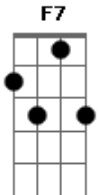

© ukulele-chords.com