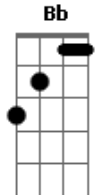

© ukulele-chords.com