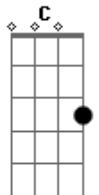

© ukulele-chords.com