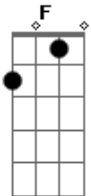

Israel e Rodolfo - Somos Iguais

Tom: C
Intro: Am Am

Am F
Não sei por que insisto
Em tentar nessa loucura

G
Meus amigos tão dizendo
Am
Que eu to no mundo da lua

Pareço um adolescente
F
Esperando suas mensagens
G
Tem dias que passo em branco
Am
Fico só na saudade
F
De repente aparece

G Am
Tem coragem de contar

F
Meia dúzia de mentiras
G Am
E eu finjo acreditar

F
Só pra sentir um pouquinho
G Am
Do meu maior prazer

F G
Sabe por que ainda fico com você
Am F
É que eu também sou sem vergonha

Am
Sofro, aceito e você some
Somos iguais

G Am
A gente, não vale o feijão que come

Acordes

© ukulele-chords.com

© ukulele-chords.com

© ukulele-chords.com

© ukulele-chords.com