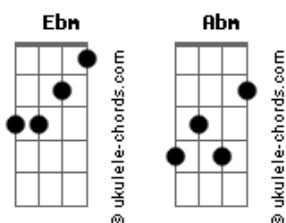

Israel e Rodolfo - Seu Brilho Sumiu (Let's Bora) (part. Mari Fernandez)

tom:

Intro: B2 Abm Ebm C#2

[Primeira Parte]

B2 Abm Ebm C#2
 Terminou, espalhou pra todo mundo
 Mexeu a boca pra dizer
 Que tá feliz em me perder
 E que seu beijo vai virar assunto

[Pré-Refrão]

B2 Abm Ebm C#2
 Mas o assunto fui eu, aparecendo
 De mãos dadas com outro alguém
 Jogando na sua cara
 Que eu te superei
 Doeu, eu sei

B2 Abm Ebm C#2
 Até parou de conversar
 Fechou a cara e não parava de me olhar
 Eu vi de longe sua volta por cima
 Indo água abaixo assistindo a minha

[Refrão]

B2 Abm Ebm C#2
 Porque quando cê me viu
 Seu brilho sumiu
 Sua noite acabou
 Passar vergonha ao vivo
 É pouco pra falador

B2 Abm Ebm C#2
 Porque quando cê me viu
 Seu brilho sumiu
 E pra minha sorte
 Cão que late não morde

Acordes

Cão que late não morde

[Solo] Abm Ebm C#2

[Pré-Refrão]

B2 Abm Ebm C#2
 Mas o assunto fui eu, aparecendo
 De mãos dadas com outro alguém
 Jogando na sua cara
 Que eu te superei
 Doeu, eu sei

B2 Abm Ebm C#2
 Até parou de conversar
 Fechou a cara e não parava de me olhar
 Eu vi de longe sua volta por cima
 Indo água abaixo assistindo a minha