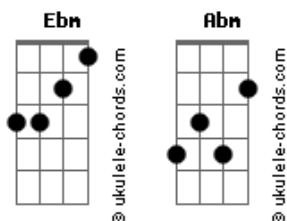

Israel e Rodolfo - Seu Brilho Sumiu (Let's Bora) (part. Mari Fernandez)

tom:

Intro: B2 Abm Ebm C#2

[Primeira Parte]

B2 Abm Ebm C#2
 Terminou, espalhou pra todo mundo
 Mexeu a boca pra dizer
 Que tá feliz em me perder
 E que seu beijo vai virar assunto

[Pré-Refrão]

B2 Abm Ebm C#2
 Mas o assunto fui eu, aparecendo
 De mãos dadas com outro alguém
 Jogando na sua cara
 Que eu te superei
 Doeu, eu sei

B2 Abm Ebm C#2
 Até parou de conversar
 Fechou a cara e não parava de me olhar
 Eu vi de longe sua volta por cima
 Indo água abaixo assistindo a minha

[Refrão]

B2 Abm Ebm C#2
 Porque quando cê me viu
 Seu brilho sumiu
 Sua noite acabou
 Passar vergonha ao vivo
 É pouco pra falador

B2 Abm Ebm C#2
 Porque quando cê me viu
 Seu brilho sumiu
 E pra minha sorte
 Cão que late não morde

Acordes

Cão que late não morde

[Solo] Abm Ebm C#2

[Pré-Refrão]

B2 Abm Ebm C#2
 Mas o assunto fui eu, aparecendo
 De mãos dadas com outro alguém
 Jogando na sua cara
 Que eu te superei
 Doeu, eu sei

B2 Abm Ebm C#2
 Até parou de conversar
 Fechou a cara e não parava de me olhar
 Eu vi de longe sua volta por cima
 Indo água abaixo assistindo a minha