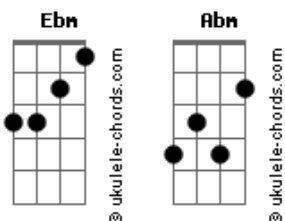

# Israel e Rodolfo - Seu Brilho Sumiu (Let's Bora) (part. Mari Fernandez)

tom:

Intro: B2 Abm Ebm C#2

[Primeira Parte]

B2 Abm Ebm C#2  
 Terminou, espalhou pra todo mundo  
 Mexeu a boca pra dizer  
 Que tá feliz em me perder  
 E que seu beijo vai virar assunto

[Pré-Refrão]

B2 Abm Ebm C#2  
 Mas o assunto fui eu, aparecendo  
 De mãos dadas com outro alguém  
 Jogando na sua cara  
 Que eu te superei  
 Doeu, eu sei

B2 Abm Ebm C#2  
 Até parou de conversar  
 Fechou a cara e não parava de me olhar  
 Eu vi de longe sua volta por cima  
 Indo água abaixo assistindo a minha

[Refrão]

B2 Abm Ebm C#2  
 Porque quando cê me viu  
 Seu brilho sumiu  
 Sua noite acabou  
 Passar vergonha ao vivo  
 É pouco pra falador

B2 Abm Ebm C#2  
 Porque quando cê me viu  
 Seu brilho sumiu  
 E pra minha sorte  
 Cão que late não morde

## Acordes

Cão que late não morde

[Solo] Abm Ebm C#2

[Pré-Refrão]

B2 Abm Ebm C#2  
 Mas o assunto fui eu, aparecendo  
 De mãos dadas com outro alguém  
 Jogando na sua cara  
 Que eu te superei  
 Doeu, eu sei