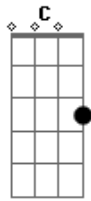

Israel e Rodolfo - Saudade Machucando

Tom: G

Intro: C G D

G
Um sorriso apagado
C
Um olhar molhado
Tão longe daqui
G D
E é por você eu suponho
G
Sei que tudo tem um preço
C
Mas eu me conheço se estivesse aqui
G D
Eu viveria esse sonho
Em C
Pode pedir, se eu tiver que mudar
G
Eu to disposto a tentar

D
Da vida sou aprendiz
Em
Eu já abri
C
Meu coração pra você
G
Acho que posso fazer
D
Você feliz
C G
Ai, ai
D
Saudade machucando e o tempo vai passando
C G
Ai, ai
D
Não to mais aguentando
Ta me judiando
C G D
Ai, ai, ai, ai, ai

Acordes

© ukulele-chords.com

© ukulele-chords.com

© ukulele-chords.com

© ukulele-chords.com