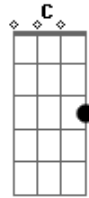

© ukulele-chords.com