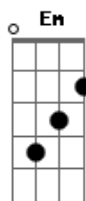

© ukulele-chords.com