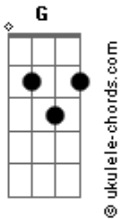

Israel e Rodolfo - Quem Perdeu Que Chore

tom:

Intro: G D Em C

[Primeira Parte]

Em C
Você me abandonou, você me deu um fora
G D
Não vem pagar de arrependida agora
Em C
Você me machucou, pisou meu coração
G D
O que cê fez não tem perdão

[Pré-Refrão]

Em C
E agora eu tô com a vida que eu sempre quis
G D
Arrasta pra cima pra ver como eu tô feliz
Am7 Em
Só agora eu pude perceber
D
Como eu perdi tempo com você

[Refrão]

Em
Quem perdeu que chore
C
Quem achou que console
G
Quem perdeu que sofra
D Em
Vendo minha língua passeando em outra boca
C
Quem perdeu que chore
G
Quem perdeu que sofra
D Em
Vendo minha língua passeando em outra boca
C
Quem perdeu que chore
G
Quem perdeu que sofra
D Em
Vendo minha língua passeando em outra boca
C
Quem perdeu que chore
G
Quem perdeu que sofra
D Em
Vendo minha língua

Acordes

(Em C G D)

[Primeira Parte]

Em C
Você me abandonou, você me deu um fora
G D
Não vem pagar de arrependida agora
Em C
Você me machucou, pisou meu coração
G D
O que cê fez não tem perdão

[Pré-Refrão]

Em C
E agora eu tô com a vida que eu sempre quis
G D
Arrasta pra cima pra ver como eu tô feliz
Am7 Em
Só agora pude perceber
D
Como eu perdi tempo com você

[Refrão Final]

Em
Quem perdeu que chore
C
Quem achou que console
G
Quem perdeu que sofra
D Em
Vendo minha língua passeando em outra boca
C
Quem perdeu que chore
G
Quem perdeu que sofra
D Em
Vendo minha língua passeando em outra boca
C
Quem perdeu que chore
G
Quem perdeu que sofra
D Em
Vendo minha língua passeando em outra boca
C
Quem perdeu que chore
G
Quem perdeu que sofra
D Em
Vendo minha língua

[Final] Em C G D
Em C G D Em