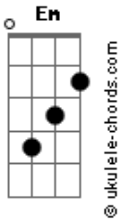

Israel e Rodolfo - Quem Perdeu Que Chore

tom:

Intro: G D Em C

[Primeira Parte]

Em C
Você me abandonou, você me deu um fora
G D
Não vem pagar de arrependida agora
Em C
Você me machucou, pisou meu coração
G D
O que cê fez não tem perdão

[Pré-Refrão]

Em C
E agora eu tô com a vida que eu sempre quis
G D
Arrasta pra cima pra ver como eu tô feliz
Am7 Em
Só agora eu pude perceber
D
Como eu perdi tempo com você

[Refrão]

Em
Quem perdeu que chore
C
Quem achou que console
G
Quem perdeu que sofra
D Em
Vendo minha língua passeando em outra boca
C
Quem perdeu que chore
G
Quem perdeu que sofra
D Em
Vendo minha língua passeando em outra boca
C
Quem perdeu que chore
G
Quem perdeu que sofra
D Em
Vendo minha língua passeando em outra boca
C
Quem perdeu que chore
G
Quem perdeu que sofra
D Em
Vendo minha língua

Acordes

(Em C G D)

[Primeira Parte]

Em C
Você me abandonou, você me deu um fora
G D
Não vem pagar de arrependida agora
Em C
Você me machucou, pisou meu coração
G D
O que cê fez não tem perdão

[Pré-Refrão]

Em C
E agora eu tô com a vida que eu sempre quis
G D
Arrasta pra cima pra ver como eu tô feliz
Am7 Em
Só agora pude perceber
D
Como eu perdi tempo com você

[Refrão Final]

Em
Quem perdeu que chore
C
Quem achou que console
G
Quem perdeu que sofra
D Em
Vendo minha língua passeando em outra boca
C
Quem perdeu que chore
G
Quem perdeu que sofra
D Em
Vendo minha língua passeando em outra boca
C
Quem perdeu que chore
G
Quem perdeu que sofra
D Em
Vendo minha língua passeando em outra boca
C
Quem perdeu que chore
G
Quem perdeu que sofra
D Em
Vendo minha língua

[Final] Em C G D
Em C G D Em