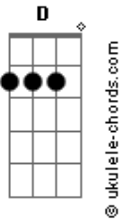

Israel e Rodolfo - Quem Perdeu Que Chore

tom:

Intro: G D Em C

[Primeira Parte]

Em C
Você me abandonou, você me deu um fora
G D
Não vem pagar de arrependida agora
Em C
Você me machucou, pisou meu coração
G D
O que cê fez não tem perdão

[Pré-Refrão]

Em C
E agora eu tô com a vida que eu sempre quis
G D
Arrasta pra cima pra ver como eu tô feliz
Am7 Em
Só agora eu pude perceber
D
Como eu perdi tempo com você

[Refrão]

Em
Quem perdeu que chore
C
Quem achou que console
G
Quem perdeu que sofra
D Em
Vendo minha língua passeando em outra boca
C
Quem perdeu que chore
G
Quem perdeu que sofra
D Em
Vendo minha língua passeando em outra boca
C
Quem perdeu que chore
G
Quem perdeu que sofra
D Em
Vendo minha língua passeando em outra boca
C
Quem perdeu que chore
G
Quem perdeu que sofra
D Em
Vendo minha língua

Acordes

(Em C G D)

[Primeira Parte]

Em C
Você me abandonou, você me deu um fora
G D
Não vem pagar de arrependida agora
Em C
Você me machucou, pisou meu coração
G D
O que cê fez não tem perdão

[Pré-Refrão]

Em C
E agora eu tô com a vida que eu sempre quis
G D
Arrasta pra cima pra ver como eu tô feliz
Am7 Em
Só agora pude perceber
D
Como eu perdi tempo com você

[Refrão Final]

Em
Quem perdeu que chore
C
Quem achou que console
G
Quem perdeu que sofra
D Em
Vendo minha língua passeando em outra boca
C
Quem perdeu que chore
G
Quem perdeu que sofra
D Em
Vendo minha língua passeando em outra boca
C
Quem perdeu que chore
G
Quem perdeu que sofra
D Em
Vendo minha língua passeando em outra boca
C
Quem perdeu que chore
G
Quem perdeu que sofra
D Em
Vendo minha língua

[Final] Em C G D
Em C G D Em