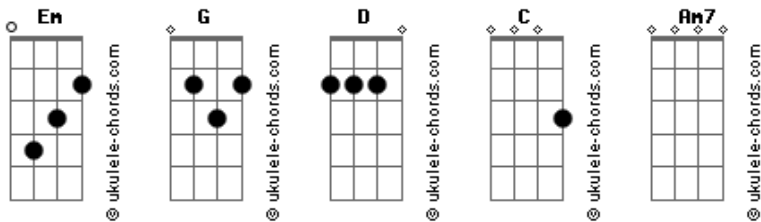

Israel e Rodolfo - Quem Perdeu Que Chore

tom:

Intro: G D Em C

[Primeira Parte]

Em C
 Você me abandonou, você me deu um fora
 G D
 Não vem pagar de arrependida agora
 Em C
 Você me machucou, pisou meu coração
 G D
 O que cê fez não tem perdão

[Pré-Refrão]

Em C
 E agora eu tô com a vida que eu sempre quis
 G D
 Arrasta pra cima pra ver como eu tô feliz
 Am7 Em
 Só agora eu pude perceber
 D
 Como eu perdi tempo com você

[Refrão]

Em
 Quem perdeu que chore
 C
 Quem achou que console
 G
 Quem perdeu que sofra
 D Em
 Vendo minha língua passeando em outra boca
 C
 Quem perdeu que chore
 G
 Quem perdeu que sofra
 D Em
 Vendo minha língua passeando em outra boca
 C
 Quem perdeu que chore
 G
 Quem perdeu que sofra
 D Em
 Vendo minha língua passeando em outra boca
 C
 Quem perdeu que chore
 G
 Quem perdeu que sofra
 D Em
 Vendo minha língua

Acordes

(Em C G D)

[Primeira Parte]

Em C
 Você me abandonou, você me deu um fora
 G D
 Não vem pagar de arrependida agora
 Em C
 Você me machucou, pisou meu coração
 G D
 O que cê fez não tem perdão

[Pré-Refrão]

Em C
 E agora eu tô com a vida que eu sempre quis
 G D
 Arrasta pra cima pra ver como eu tô feliz
 Am7 Em
 Só agora pude perceber
 D
 Como eu perdi tempo com você

[Refrão Final]

Em
 Quem perdeu que chore
 C
 Quem achou que console
 G
 Quem perdeu que sofra
 D Em
 Vendo minha língua passeando em outra boca
 C
 Quem perdeu que chore
 G
 Quem perdeu que sofra
 D Em
 Vendo minha língua passeando em outra boca
 C
 Quem perdeu que chore
 G
 Quem perdeu que sofra
 D Em
 Vendo minha língua passeando em outra boca
 C
 Quem perdeu que chore
 G
 Quem perdeu que sofra
 D Em
 Vendo minha língua