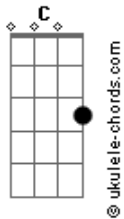

Israel e Rodolfo - Quem Perdeu Que Chore

tom:

Intro: G D Em C

[Primeira Parte]

Em C
Você me abandonou, você me deu um fora
G D
Não vem pagar de arrependida agora
Em C
Você me machucou, pisou meu coração
G D
O que cê fez não tem perdão

[Pré-Refrão]

Em C
E agora eu tô com a vida que eu sempre quis
G D
Arrasta pra cima pra ver como eu tô feliz
Am7 Em
Só agora eu pude perceber
D
Como eu perdi tempo com você

[Refrão]

Em
Quem perdeu que chore
C
Quem achou que console
G
Quem perdeu que sofra
D Em
Vendo minha língua passeando em outra boca
C
Quem perdeu que chore
G
Quem perdeu que sofra
D Em
Vendo minha língua passeando em outra boca
C
Quem perdeu que chore
G
Quem perdeu que sofra
D Em
Vendo minha língua passeando em outra boca
C
Quem perdeu que chore
G
Quem perdeu que sofra
D Em
Vendo minha língua

Acordes

(Em C G D)

[Primeira Parte]

Em C
Você me abandonou, você me deu um fora
G D
Não vem pagar de arrependida agora
Em C
Você me machucou, pisou meu coração
G D
O que cê fez não tem perdão

[Pré-Refrão]

Em C
E agora eu tô com a vida que eu sempre quis
G D
Arrasta pra cima pra ver como eu tô feliz
Am7 Em
Só agora pude perceber
D
Como eu perdi tempo com você

[Refrão Final]

Em
Quem perdeu que chore
C
Quem achou que console
G
Quem perdeu que sofra
D Em
Vendo minha língua passeando em outra boca
C
Quem perdeu que chore
G
Quem perdeu que sofra
D Em
Vendo minha língua passeando em outra boca
C
Quem perdeu que chore
G
Quem perdeu que sofra
D Em
Vendo minha língua passeando em outra boca
C
Quem perdeu que chore
G
Quem perdeu que sofra
D Em
Vendo minha língua

[Final] Em C G D
Em C G D Em