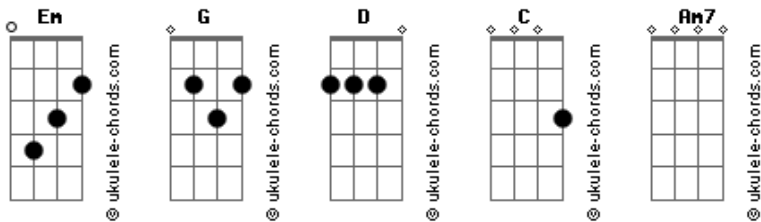

# Israel e Rodolfo - Quem Perdeu Que Chore

tom:

Intro: G D Em C

[Primeira Parte]

Em C  
 Você me abandonou, você me deu um fora  
 G D  
 Não vem pagar de arrependida agora  
 Em C  
 Você me machucou, pisou meu coração  
 G D  
 O que cê fez não tem perdão

[Pré-Refrão]

Em C  
 E agora eu tô com a vida que eu sempre quis  
 G D  
 Arrasta pra cima pra ver como eu tô feliz  
 Am7 Em  
 Só agora eu pude perceber  
 D  
 Como eu perdi tempo com você

[Refrão]

Em  
 Quem perdeu que chore  
 C  
 Quem achou que console  
 G  
 Quem perdeu que sofra  
 D Em  
 Vendo minha língua passeando em outra boca  
 C  
 Quem perdeu que chore  
 G  
 Quem perdeu que sofra  
 D Em  
 Vendo minha língua passeando em outra boca  
 C  
 Quem perdeu que chore  
 G  
 Quem perdeu que sofra  
 D Em  
 Vendo minha língua passeando em outra boca  
 C  
 Quem perdeu que chore  
 G  
 Quem perdeu que sofra  
 D Em  
 Vendo minha língua

## Acordes

( Em C G D )

[Primeira Parte]

Em C  
 Você me abandonou, você me deu um fora  
 G D  
 Não vem pagar de arrependida agora  
 Em C  
 Você me machucou, pisou meu coração  
 G D  
 O que cê fez não tem perdão

[Pré-Refrão]

Em C  
 E agora eu tô com a vida que eu sempre quis  
 G D  
 Arrasta pra cima pra ver como eu tô feliz  
 Am7 Em  
 Só agora pude perceber  
 D  
 Como eu perdi tempo com você

[Refrão Final]