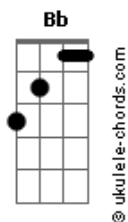

Israel e Rodolfo - Não Deu

tom:

Intro: C Bb C

Bb
Pelo tamanho da mensagem
C
Já deu pra ver que é desespero
Bb
cê apagou mas Deus tá vendo
C
Já sei o que tinha no texto

Bb Dm C
O que cê apaga tá escrito na sua cara
É saudade das brabas
Bb C
Cê sabe que só eu tenho o remédio que te sara

[Refrão]

Bb Dm

Acordes

Cê tentou mas não me esqueceeeeeeeu

C
Não deu

Sua saudade tem um nome e o telefone é o meeeeeeeuu Gm Bb

C
Não deu

Cê roda, roda e volta