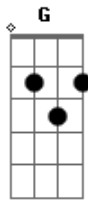

Israel e Rodolfo - Não Deixou de Ser Esquema

tom:
Dm

Faz raiva
Faz falta
Faz mal
Faz gostoso
Tudo incluso, no mesmo corpo
Eu amo
Odeio
Desdenho, mas pegou
É confuso, mas dá certo
Eu juro que eu queria não te querer mais
Mas sempre que eu bebo, eu corro atrás

Alô, problema

Acordes

© ukulele-chords.com

© ukulele-chords.com

© ukulele-chords.com

© ukulele-chords.com

© ukulele-chords.com

Onde cê tá, que a saudade tá violenta
Alô, problema
Cê virou ex, mas não deixou de ser esquema

Alô, problema

Onde cê tá, que a saudade tá violenta
Alô, problema

Cê virou ex, mas não deixou de ser esquema

Imagina aí

Eu, você, o som no talo

Pra disfarçar o barulhão do nosso amasso

Eu, você, o som no talo