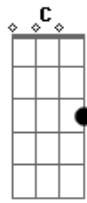

# Israel e Rodolfo - Não Deixou de Ser Esquema

tom:  
Dm

Faz raiva  
Faz falta  
Faz mal  
Faz gostoso  
Tudo incluso, no mesmo corpo  
Eu amo  
Odeio  
Desdenho, mas pegou  
É confuso, mas dá certo  
Eu juro que eu queria não te querer mais  
Mas sempre que eu bebo, eu corro atrás

## Acordes

© ukulele-chords.com

© ukulele-chords.com

© ukulele-chords.com

© ukulele-chords.com

© ukulele-chords.com

Onde cê tá, que a saudade tá violenta  
Alô, problema  
Cê virou ex, mas não deixou de ser esquema

Alô, problema  
Onde cê tá, que a saudade tá violenta  
Alô, problema  
Cê virou ex, mas não deixou de ser esquema

Imagina aí  
Eu, você, o som no talo  
Pra disfarçar o barulhão do nosso amasso  
Eu, você, o som no talo  
Pra disfarçar o barulhão do nosso amasso