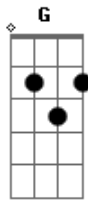

# Israel e Rodolfo - Não Deixou de Ser Esquema

tom:  
Dm

Faz raiva  
Faz falta  
Faz mal  
Faz gostoso  
Tudo incluso, no mesmo corpo  
Eu amo  
Odeio  
Desdenho, mas pegou  
É confuso, mas dá certo  
Eu juro que eu queria não te querer mais  
Mas sempre que eu bebo, eu corro atrás

## Acordes

© ukulele-chords.com

© ukulele-chords.com

© ukulele-chords.com

© ukulele-chords.com

© ukulele-chords.com

Onde cê tá, que a saudade tá violenta  
Alô, problema  
Cê virou ex, mas não deixou de ser esquema

Alô, problema  
Onde cê tá, que a saudade tá violenta  
Alô, problema  
Cê virou ex, mas não deixou de ser esquema

Imagina aí  
Eu, você, o som no talo  
Pra disfarçar o barulhão do nosso amasso  
Eu, você, o som no talo  
Pra disfarçar o barulhão do nosso amasso