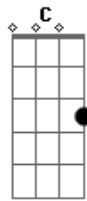

Israel e Rodolfo - Não Deixou de Ser Esquema

tom:
Dm

Faz raiva
Faz falta
Faz mal
Faz gostoso
Tudo incluso, no mesmo corpo
Eu amo
Odeio
Desdenho, mas pegou
É confuso, mas dá certo
Eu juro que eu queria não te querer mais
Mas sempre que eu bebo, eu corro atrás

Alô, problema

Acordes

© ukulele-chords.com

© ukulele-chords.com

© ukulele-chords.com

© ukulele-chords.com

© ukulele-chords.com

Onde cê tá, que a saudade tá violenta
Alô, problema
Cê virou ex, mas não deixou de ser esquema

Alô, problema

Onde cê tá, que a saudade tá violenta
Alô, problema

Cê virou ex, mas não deixou de ser esquema

Imagina aí

Eu, você, o som no talo

Pra disfarçar o barulhão do nosso amasso

Eu, você, o som no talo