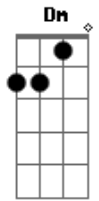

Israel e Rodolfo - Não Deixou de Ser Esquema

tom:
Dm

Faz raiva
Faz falta
Faz mal
Faz gostoso
Tudo incluso, no mesmo corpo
Eu amo
Odeio
Desdenho, mas pegou
É confuso, mas dá certo
Eu juro que eu queria não te querer mais
Mas sempre que eu bebo, eu corro atrás

Alô, problema

Acordes

© ukulele-chords.com

© ukulele-chords.com

© ukulele-chords.com

© ukulele-chords.com

© ukulele-chords.com

Onde cê tá, que a saudade tá violenta
Alô, problema
Cê virou ex, mas não deixou de ser esquema

Alô, problema

Onde cê tá, que a saudade tá violenta
Alô, problema

Cê virou ex, mas não deixou de ser esquema

Imagina aí

Eu, você, o som no talo

Pra disfarçar o barulhão do nosso amasso

Eu, você, o som no talo