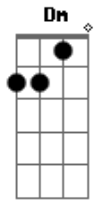

Israel e Rodolfo - Não Deixou de Ser Esquema

tom:
Dm

Faz raiva
Faz falta
Faz mal
Faz gostoso
Tudo incluso, no mesmo corpo
Eu amo
Odeio
Desdenho, mas pegou
É confuso, mas dá certo
Eu juro que eu queria não te querer mais
Mas sempre que eu bebo, eu corro atrás

Alô, problema

Acordes

© ukulele-chords.com