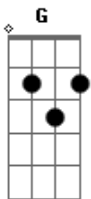

Israel e Rodolfo - Namoro de Inverno

tom:

Intro: G D

D
Vai ser assim
G
Dia 21 de junho

Pra ser bem exato

No hemisfério sul
D
Começa esse caso
G D
Fica combinado

G
Eu já to me preparando

Pra enfrentar o frio
G
E pela previsão
D
Vou precisar de abraço
G D
Fica combinado

G
Não vou fugir do frio

Não da pra viajar
G
Eu tô meio sem grana

O jeito é improvisar
D
Vamos namorar

G
Só nesse inverno
A gente dorme de conchinha
A gente toma vinho
D
Só nesse inverno
A gente inventa um caso sério
E não fica sozinho

G
Se por acaso

Acontecer alguma coisa
G
Em nossos coração
A
A gente estende o nosso caso
G
E namora as quatro estações

Só nesse inverno

D
Vai ser assim
G
Dia 21 de junho

Pra ser bem exato

No hemisfério sul
D
Começa esse caso
G D
Fica combinado

G
Eu já to me preparando

Pra enfrentar o frio
G
E pela previsão
D
Vou precisar de abraço
G D
Fica combinado

G
Não vou fugir do frio

Não da pra viajar
G
Eu tô meio sem grana

O jeito é improvisar
D
Vamos namorar

G
Só nesse inverno
A gente dorme de conchinha
A gente toma vinho
D
Só nesse inverno
A gente inventa um caso sério
E não fica sozinho

G
Se por acaso

Acontecer alguma coisa
G
Em nossos coração
A
A gente estende o nosso caso
G
E namora as quatro estações

Só nesse inverno

Acordes

© ukulele-chords.com