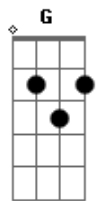

Israel e Rodolfo - Melhor Que Muita Gente

tom:

Intro: Dm F Am G

Dm
Eu vou ter que falar
F
Que o som desse barzim
Am
Tá melhor que ouvir sua voz
G
Me iludindo ao pé do ouvido

Dm F
Eu sei que é clichê só que fazer o que?
Am
Se eu bebo em casa
G Dm
Até o copo de extrato me lembra você

F
A garrafa não engana
Am
E o copo não mente, e pouco a pouco
G Dm
Eu vou esquecendo da gente

Acordes

© ukulele-chords.com

© ukulele-chords.com

© ukulele-chords.com

© ukulele-chords.com

© ukulele-chords.com