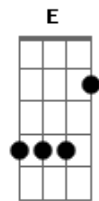

Israel e Rodolfo - Melhor Que Muita Gente

tom:

Intro: Dm F Am G

Dm
Eu vou ter que falar
F
Que o som desse barzim
Am
Tá melhor que ouvir sua voz
G
Me iludindo ao pé do ouvido

Dm F
Eu sei que é clichê só que fazer o que?
Am
Se eu bebo em casa
G Dm
Até o copo de extrato me lembra você

F
A garrafa não engana
Am
E o copo não mente, e pouco a pouco
G Dm
Eu vou esquecendo da gente

Acordes

© ukulele-chords.com

© ukulele-chords.com

© ukulele-chords.com

© ukulele-chords.com

© ukulele-chords.com