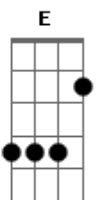

Israel e Rodolfo - Melhor Que Muita Gente

tom:

Intro: Dm F Am G

Dm
Eu vou ter que falar
F
Que o som desse barzim
Am
Tá melhor que ouvir sua voz
G
Me iludindo ao pé do ouvido
Dm F
Eu sei que é clichê só que fazer o que?
Am
Se eu bebo em casa
G Dm
Até o copo de extrato me lembra você

F
A garrafa não engana
Am
E o copo não mente, e pouco a pouco
G Dm
Eu vou esquecendo da gente

Acordes

© ukulele-chords.com

© ukulele-chords.com

© ukulele-chords.com

© ukulele-chords.com

© ukulele-chords.com