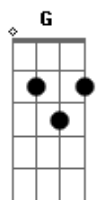

Israel e Rodolfo - Melhor Que Muita Gente

tom:

Intro: Dm F Am G

Dm
Eu vou ter que falar
F
Que o som desse barzim
Am
Tá melhor que ouvir sua voz
G
Me iludindo ao pé do ouvido
Dm F
Eu sei que é clichê só que fazer o que?
Am
Se eu bebo em casa
G Dm
Até o copo de extrato me lembra você

F
A garrafa não engana
Am
E o copo não mente, e pouco a pouco
G Dm
Eu vou esquecendo da gente

Acordes

© ukulele-chords.com

© ukulele-chords.com

© ukulele-chords.com

© ukulele-chords.com

© ukulele-chords.com