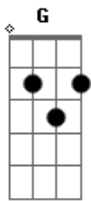

Israel e Rodolfo - Medo

tom:

Intro: **Dm** **G** **C** **Am**

Dm Em terra de quem tem medo do amor **G**

C Quem ama é louco **Am**

Dm Se amar é loucura, ter sentimento absurdo **G**

C Eu sou um louco, louco, louco nesse mundo **Am**

Dm Quer saber amor, do que eu tenho pavor? **G**

Dm Eu tenho medo de ladrão, de não autorizar **G**
C

A compra no cartão

Am E de barata eu tenho um pouco e é segredo **Dm**

G Mas de amar você eu não tenho medo **Am** **A7**

Dm De bicho papão

G De repetir o 7 a 1 da seleção **C**

Am Tenho um pavor danado de ver um boleto **Dm**

G Mas de amar você, eu não tenho medo

[Final] **Dm** **G** **C** **Am**

Acordes

© ukulele-chords.com

© ukulele-chords.com