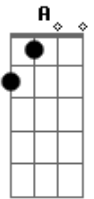

© ukulele-chords.com