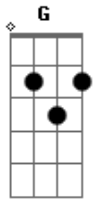

© ukulele-chords.com