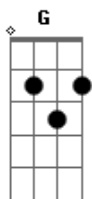

© ukulele-chords.com