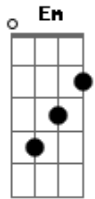

© ukulele-chords.com