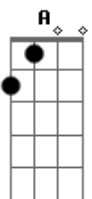

© ukulele-chords.com