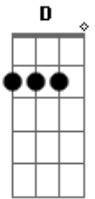

Israel e Rodolfo - Marca Evidente

Tom: D

Em G D
Sentimento dividido no tempo perdido
Buscando te ter
Em G D
Sinto no ar que respiro seu cheiro prefiro
A D
Não lembrar você
Em G D
Ficou marca evidente que vive presente
No meu coração
Em G D
Por caminho diferente o amor entre a gente
A D
Não teve razão
Em G
Mas já chega assim não dá
D
Desculpe amor vou te deixar
Em G
Sei que vai me entender

D A D
Adeus, foi bom te conhecer
Refrão:
Em G
Vou dar paz pro coração
D
Nessa solidão tá difícil viver
Em G
Vou sumir da sua vida
D A D
A única Saída é ter que esquecer
Em G
Vou dar paz pro coração
D
Nessa solidão tá difícil viver
Em G
Vou sumir da sua vida
D A D
A única Saída é ter que esquecer
Em G
Vocêéééééééééé.....
D
Vocêéééééééééé.....

Acordes

© ukulele-chords.com