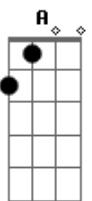

© ukulele-chords.com