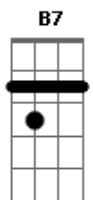

© ukulele-chords.com