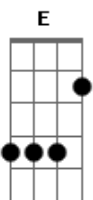

Israel e Rodolfo - Largadão

Tom: E

Intro: E B7 E B7 E

E B7
Quem gosta de homem bonito é viado
E
Muié gosta é de dinheiro
B7
Se o filé é de primeira
E
Não gasta muito tempero
E7 A
Se muié virar galinha
B7 E (B7 E B7 E)
Eu vou morar no galinheiro

E B7
Dinheiro eu tenho de sobra
E
Ta guardado no mocó
B7
Só ta me faltando sorte
E
Pra coisa fica mió
E7 A
Atrás de um rabo de saia
B7 E
Nós "manhece" na gandaia
B7 E (B7 E)
Quanto mais muié mio

Refrão:
E B7
Quem gosta de homem bonito é viado
E
Muié gosta é de dinheiro
B7
Se o filé é de primeira
E
Não gasta muito tempero
E7 A
Se muié virar galinha
B7 E (B7 E B7 E)
Eu vou morar no galinheiro

Se o filé é de primeira
E
Não gasta muito tempero
E7 A
Se muié virar galinha
B7 E (B7 E B7 E)
Eu vou morar no galinheiro

E B7
Eu não sou muito exigente
E
Nem sou muito largadão
B7
Eu tomo whisky com gelo
E
Bebo pinga com limão
E7 A
Tendo mulher na parada
B7 E
Bandida boa ou safada
B7 E (B7 E)
É quenga que eu acho bão

Refrão:
E B7
Quem gosta de homem bonito é viado
E
Muié gosta é de dinheiro
B7
Se o filé é de primeira
E
Não gasta muito tempero
E7 A
Se muié virar galinha
B7 E (B7 E B7 E)
Eu vou morar no galinheiro

Acordes

© ukulele-chords.com