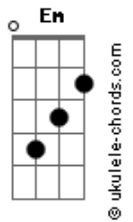

Israel e Rodolfo - Greve de Beijo

tom: **Ab** (forma dos acordes no tom de **G**)
Capotraste na 1ª casa
Intro: **G** **Em** **D**

Sua boca tá passando do limite **G**
Essas greve de beijo não existe **Em**
Vamo parar com essa raiva à toa pegar ar com qualquer coisa **D**
Ou então nós dois desiste **A**

G
Cê pega seu rumo que eu pego o meu **Em**
Cê fala: Tchau, eu falo: Então valeu **Em**
Cê não me liga, eu não também não te retorno **A**
Sem choro, sem raiva e sem ódio

Acordes

G **Em**
Só não deixa eu virar uma saudade
Bm
Não deixa eu tocar fogo na cidade
A
Se eu virar o motivo das suas bebura
G
Eu mudo de nome se eu não estrago vinte sexta-feira sua
Em
Não deixa eu vira uma saudade
Bm
Não deixa eu tocar fogo na cidade
A
Se eu virar o motivo das suas bebura
G
Eu mudo de nome se eu não estrago vinte sexta-feira sua
Em
Não deixa
[Final] **Bm** **A** **G**