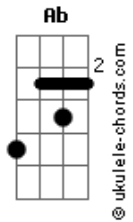

Israel e Rodolfo - Greve de Beijo

tom: **Ab** (forma dos acordes no tom de **G**)
Capotraste na 1ª casa
Intro: **G** **Em** **D**

Sua boca tá passando do limite **G**
Essas greve de beijo não existe **Em**
Vamo parar com essa raiva à toa pegar ar com qualquer coisa **D**
Ou então nós dois desiste **A**

G
Cê pega seu rumo que eu pego o meu **Em**
Cê fala: Tchau, eu falo: Então valeu **Em**
Cê não me liga, eu não também não te retorno **A**
Sem choro, sem raiva e sem ódio

Acordes

G **Em**
Só não deixa eu virar uma saudade
Bm
Não deixa eu tocar fogo na cidade
A
Se eu virar o motivo das suas bebura
G
Eu mudo de nome se eu não estrago vinte sexta-feira sua
Em
Não deixa eu vira uma saudade
Bm
Não deixa eu tocar fogo na cidade
A
Se eu virar o motivo das suas bebura
G
Eu mudo de nome se eu não estrago vinte sexta-feira sua
Em
Não deixa
[Final] **Bm** **A** **G**