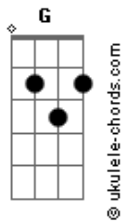

# Israel e Rodolfo - Greve de Beijo

tom: **Ab** (forma dos acordes no tom de **G**)  
 Capotraste na 1ª casa  
 Intro: **G** **Em** **D**

Sua boca tá passando do limite **G**  
 Essas greve de beijo não existe **Em**  
 Vamo parar com essa raiva à toa pegar ar com qualquer coisa **D**  
 Ou então nós dois desiste **A**

**G**  
 Cê pega seu rumo que eu pego o meu **Em**  
 Cê fala: Tchau, eu falo: Então valeu **Em**  
 Cê não me liga, eu não também não te retorno **A**  
 Sem choro, sem raiva e sem ódio

## Acordes

**G** **Em**  
 Só não deixa eu virar uma saudade  
**Bm**  
 Não deixa eu tocar fogo na cidade  
**A**  
 Se eu virar o motivo das suas bebura  
**G**  
 Eu mudo de nome se eu não estrago vinte sexta-feira sua  
**Em**  
 Não deixa eu vira uma saudade  
**Bm**  
 Não deixa eu tocar fogo na cidade  
**A**  
 Se eu virar o motivo das suas bebura  
**G**  
 Eu mudo de nome se eu não estrago vinte sexta-feira sua  
**Em**  
 Não deixa  
 [Final] **Bm** **A** **G**