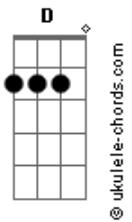

# Israel e Rodolfo - Greve de Beijo

tom: **Ab** (forma dos acordes no tom de **G**)  
 Capotraste na 1ª casa  
 Intro: **G** **Em** **D**

Sua boca tá passando do limite **G**  
 Essas greve de beijo não existe **Em**  
 Vamo parar com essa raiva à toa pegar ar com qualquer coisa **D**  
 Ou então nós dois desiste **A**

**G**  
 Cê pega seu rumo que eu pego o meu **Em**  
 Cê fala: Tchau, eu falo: Então valeu **Em**  
 Cê não me liga, eu não também não te retorno **A**  
 Sem choro, sem raiva e sem ódio

## Acordes

**G** **Em**  
 Só não deixa eu virar uma saudade  
**Bm**  
 Não deixa eu tocar fogo na cidade  
**A**  
 Se eu virar o motivo das suas bebura  
**G**  
 Eu mudo de nome se eu não estrago vinte sexta-feira sua  
**Em**  
 Não deixa eu vira uma saudade  
**Bm**  
 Não deixa eu tocar fogo na cidade  
**A**  
 Se eu virar o motivo das suas bebura  
**G**  
 Eu mudo de nome se eu não estrago vinte sexta-feira sua  
**Em**  
 Não deixa  
 [Final] **Bm** **A** **G**