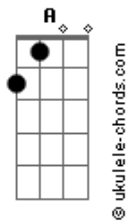

# Israel e Rodolfo - Greve de Beijo

tom: **Ab** (forma dos acordes no tom de **G**)  
 Capotraste na 1ª casa  
 Intro: **G** **Em** **D**

Sua boca tá passando do limite **G**  
 Essas greve de beijo não existe **Em**  
 Vamo parar com essa raiva à toa pegar ar com qualquer coisa **D**  
 Ou então nós dois desiste **A**

**G**  
 Cê pega seu rumo que eu pego o meu **Em**  
 Cê fala: Tchau, eu falo: Então valeu **Em**  
 Cê não me liga, eu não também não te retorno **A**  
 Sem choro, sem raiva e sem ódio

## Acordes

**G** **Em**  
 Só não deixa eu virar uma saudade  
**Bm**  
 Não deixa eu tocar fogo na cidade  
**A**  
 Se eu virar o motivo das suas bebura  
**G**  
 Eu mudo de nome se eu não estrago vinte sexta-feira sua  
**Em**  
 Não deixa eu vira uma saudade  
**Bm**  
 Não deixa eu tocar fogo na cidade  
**A**  
 Se eu virar o motivo das suas bebura  
**G**  
 Eu mudo de nome se eu não estrago vinte sexta-feira sua  
**Em**  
 Não deixa  
 [Final] **Bm** **A** **G**