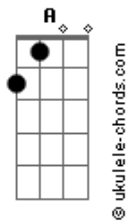

Israel e Rodolfo - Greve de Beijo

tom: **Ab** (forma dos acordes no tom de **G**)
Capotraste na 1ª casa
Intro: **G** **Em** **D**

Sua boca tá passando do limite **G**
Essas greve de beijo não existe **Em**
Vamo parar com essa raiva à toa pegar ar com qualquer coisa **D**
Ou então nós dois desiste **A**

G
Cê pega seu rumo que eu pego o meu **Em**
Cê fala: Tchau, eu falo: Então valeu **Em**
Cê não me liga, eu não também não te retorno **A**
Sem choro, sem raiva e sem ódio

Acordes

G **Em**
Só não deixa eu virar uma saudade
Bm
Não deixa eu tocar fogo na cidade
A
Se eu virar o motivo das suas bebura
G
Eu mudo de nome se eu não estrago vinte sexta-feira sua
Em
Não deixa eu vira uma saudade
Bm
Não deixa eu tocar fogo na cidade
A
Se eu virar o motivo das suas bebura
G
Eu mudo de nome se eu não estrago vinte sexta-feira sua
Em
Não deixa
[Final] **Bm** **A** **G**