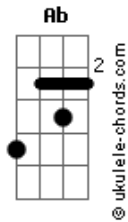

Israel e Rodolfo - Greve de Beijo

tom:

Ab (forma dos acordes no tom de G)

Capostrate na 1ª casa

Intro: G Em D

Sua boca tá passando do limite

Essas greve de beijo não existe

Vamo parar com essa raiva à toa pegar ar com qualquer coisa

Ou então nós dois desiste

Cê pega seu rumo que eu pego o meu

Cê fala: Tchau, eu falo: Então valeu

Cê não me liga, eu não também não te retorno

Sem choro, sem raiva e sem ódio

Acordes

G Em
Só não deixa eu virar uma saudade
Bm
Não deixa eu tocar fogo na cidade
A
Se eu virar o motivo das suas bebura
G
Eu mudo de nome se eu não estrago vinte sexta-feira sua
Em
Não deixa eu vira uma saudade
Bm
Não deixa eu tocar fogo na cidade
A
Se eu virar o motivo das suas bebura
G
Eu mudo de nome se eu não estrago vinte sexta-feira sua
Em
Não deixa
[Final] Bm A G