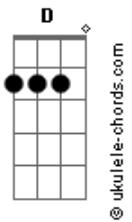

Israel e Rodolfo - Greve de Beijo

tom: **Ab** (forma dos acordes no tom de **G**)
Capotraste na 1ª casa
Intro: **G** **Em** **D**

Sua boca tá passando do limite **G**
Essas greve de beijo não existe **Em**
Vamo parar com essa raiva à toa pegar ar com qualquer coisa **D**
Ou então nós dois desiste **A**

G
Cê pega seu rumo que eu pego o meu **Em**
Cê fala: Tchau, eu falo: Então valeu **Em**
Cê não me liga, eu não também não te retorno **A**
Sem choro, sem raiva e sem ódio

Acordes

G **Em**
Só não deixa eu virar uma saudade
Bm
Não deixa eu tocar fogo na cidade
A
Se eu virar o motivo das suas bebura
G
Eu mudo de nome se eu não estrago vinte sexta-feira sua
Em
Não deixa eu vira uma saudade
Bm
Não deixa eu tocar fogo na cidade
A
Se eu virar o motivo das suas bebura
G
Eu mudo de nome se eu não estrago vinte sexta-feira sua
Em
Não deixa
[Final] **Bm** **A** **G**