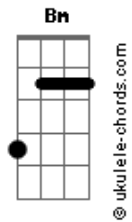

# Israel e Rodolfo - Greve de Beijo

tom: **Ab** (forma dos acordes no tom de **G**)  
 Capotraste na 1ª casa  
 Intro: **G** **Em** **D**

Sua boca tá passando do limite **G**  
 Essas greve de beijo não existe **Em**  
 Vamo parar com essa raiva à toa pegar ar com qualquer coisa **D**  
 Ou então nós dois desiste **A**

**G**  
 Cê pega seu rumo que eu pego o meu **Em**  
 Cê fala: Tchau, eu falo: Então valeu **Em**  
 Cê não me liga, eu não também não te retorno **A**  
 Sem choro, sem raiva e sem ódio

## Acordes

**G** **Em**  
 Só não deixa eu virar uma saudade  
**Bm**  
 Não deixa eu tocar fogo na cidade  
**A**  
 Se eu virar o motivo das suas bebura  
**G**  
 Eu mudo de nome se eu não estrago vinte sexta-feira sua  
**Em**  
 Não deixa eu vira uma saudade  
**Bm**  
 Não deixa eu tocar fogo na cidade  
**A**  
 Se eu virar o motivo das suas bebura  
**G**  
 Eu mudo de nome se eu não estrago vinte sexta-feira sua  
**Em**  
 Não deixa  
 [Final] **Bm** **A** **G**