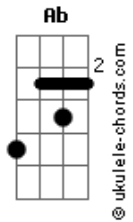

# Israel e Rodolfo - Greve de Beijo

tom: **Ab** (forma dos acordes no tom de **G**)  
 Capotraste na 1ª casa  
 Intro: **G** **Em** **D**

Sua boca tá passando do limite **G**  
 Essas greve de beijo não existe **Em**  
 Vamo parar com essa raiva à toa pegar ar com qualquer coisa **D**  
 Ou então nós dois desiste **A**

**G**  
 Cê pega seu rumo que eu pego o meu **Em**  
 Cê fala: Tchau, eu falo: Então valeu **Em**  
 Cê não me liga, eu não também não te retorno **A**  
 Sem choro, sem raiva e sem ódio

## Acordes

**G** **Em**  
 Só não deixa eu virar uma saudade  
**Bm**  
 Não deixa eu tocar fogo na cidade  
**A**  
 Se eu virar o motivo das suas bebura  
**G**  
 Eu mudo de nome se eu não estrago vinte sexta-feira sua  
**Em**  
 Não deixa eu vira uma saudade  
**Bm**  
 Não deixa eu tocar fogo na cidade  
**A**  
 Se eu virar o motivo das suas bebura  
**G**  
 Eu mudo de nome se eu não estrago vinte sexta-feira sua  
**Em**  
 Não deixa  
 [Final] **Bm** **A** **G**