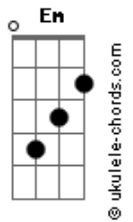

# Israel e Rodolfo - Greve de Beijo

tom: **Ab** (forma dos acordes no tom de **G**)  
 Capotraste na 1ª casa  
 Intro: **G** **Em** **D**

Sua boca tá passando do limite **G**  
 Essas greve de beijo não existe **Em**  
 Vamo parar com essa raiva à toa pegar ar com qualquer coisa **D**  
 Ou então nós dois desiste **A**

**G**  
 Cê pega seu rumo que eu pego o meu **Em**  
 Cê fala: Tchau, eu falo: Então valeu **Em**  
 Cê não me liga, eu não também não te retorno **A**  
 Sem choro, sem raiva e sem ódio

## Acordes

**G** **Em**  
 Só não deixa eu virar uma saudade  
**Bm**  
 Não deixa eu tocar fogo na cidade  
**A**  
 Se eu virar o motivo das suas bebura  
**G**  
 Eu mudo de nome se eu não estrago vinte sexta-feira sua  
**Em**  
 Não deixa eu vira uma saudade  
**Bm**  
 Não deixa eu tocar fogo na cidade  
**A**  
 Se eu virar o motivo das suas bebura  
**G**  
 Eu mudo de nome se eu não estrago vinte sexta-feira sua  
**Em**  
 Não deixa  
 [Final] **Bm** **A** **G**