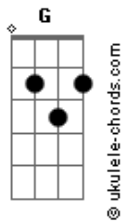

Israel e Rodolfo - Greve de Beijo

tom: **Ab** (forma dos acordes no tom de **G**)
Capotraste na 1ª casa
Intro: **G** **Em** **D**

Sua boca tá passando do limite **G**
Essas greve de beijo não existe **Em**
Vamo parar com essa raiva à toa pegar ar com qualquer coisa **D**
Ou então nós dois desiste **A**

G
Cê pega seu rumo que eu pego o meu **Em**
Cê fala: Tchau, eu falo: Então valeu **Em**
Cê não me liga, eu não também não te retorno **A**
Sem choro, sem raiva e sem ódio

Acordes

G **Em**
Só não deixa eu virar uma saudade
Bm
Não deixa eu tocar fogo na cidade
A
Se eu virar o motivo das suas bebura
G
Eu mudo de nome se eu não estrago vinte sexta-feira sua
Em
Não deixa eu vira uma saudade
Bm
Não deixa eu tocar fogo na cidade
A
Se eu virar o motivo das suas bebura
G
Eu mudo de nome se eu não estrago vinte sexta-feira sua
Em
Não deixa
[Final] **Bm** **A** **G**