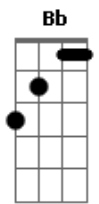

© ukulele-chords.com