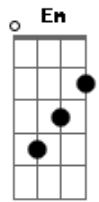

Israel e Rodolfo - Fecha Esse Porta-mala

Tom: B

Intro: (B Gb E Em)

É mais um gole de cerveja que desce amargo

E a saudade que não da trégua

E quando eu acho que to esquecendo

No outro lado encosta um carro

E o desgramado já desce aumentando o volume

Meu ponto fraco é essa moda

Que você chegou tocando

Refrão 2x:

Fecha esse porta mala moço

A coisa tá ficando feia

Cê tá acabando com a minha sexta-feira

E quanto mais eu choro, mais eu bebo

Mais eu gasto, mais eu devo

(B Gb Dbm E) 2x

No outro lado encosta um carro

E o desgramado já desce aumentando o volume

Meu ponto fraco é essa moda

Que você chegou tocando

Refrão 3x:

Fecha esse porta mala moço

A coisa tá ficando feia

Cê tá acabando com a minha sexta-feira

E quanto mais eu choro, mais eu bebo

Mais eu gasto, mais eu devo

Acordes

© ukulele-chords.com

© ukulele-chords.com

© ukulele-chords.com

© ukulele-chords.com