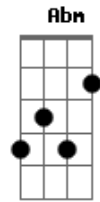

© ukulele-chords.com