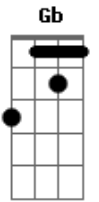

Israel e Rodolfo - Fecha Esse Porta-mala

Tom: B

Intro: (B Gb E Em)

É mais um gole de cerveja que desce amargo

E a saudade que não da trégua

E quando eu acho que to esquecendo

No outro lado encosta um carro

E o desgramado já desce aumentando o volume

Meu ponto fraco é essa moda

Que você chegou tocando

Refrão 2x:

Fecha esse porta mala moço

A coisa tá ficando feia

Cê tá acabando com a minha sexta-feira

E quanto mais eu choro, mais eu bebo

Mais eu gasto, mais eu devo

(B Gb Dbm E) 2x

No outro lado encosta um carro

E o desgramado já desce aumentando o volume

Meu ponto fraco é essa moda

Que você chegou tocando

Refrão 3x:

Fecha esse porta mala moço

A coisa tá ficando feia

Cê tá acabando com a minha sexta-feira

E quanto mais eu choro, mais eu bebo

Mais eu gasto, mais eu devo

Acordes

© ukulele-chords.com

© ukulele-chords.com

© ukulele-chords.com

© ukulele-chords.com