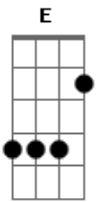

Israel e Rodolfo - Fecha Esse Porta-mala

Tom: B

Intro: (B Gb E Em)

É mais um gole de cerveja que desce amargo

E a saudade que não da trégua

E quando eu acho que to esquecendo

No outro lado encosta um carro

E o desgramado já desce aumentando o volume

Meu ponto fraco é essa moda

Que você chegou tocando

Refrão 2x:

Fecha esse porta mala moço

A coisa tá ficando feia

Cê tá acabando com a minha sexta-feira

E quanto mais eu choro, mais eu bebo

Mais eu gasto, mais eu devo

(B Gb Dbm E) 2x

No outro lado encosta um carro

E o desgramado já desce aumentando o volume

Meu ponto fraco é essa moda

Que você chegou tocando

Refrão 3x:

Fecha esse porta mala moço

A coisa tá ficando feia

Cê tá acabando com a minha sexta-feira

E quanto mais eu choro, mais eu bebo

Mais eu gasto, mais eu devo

Acordes

© ukulele-chords.com

© ukulele-chords.com

© ukulele-chords.com

© ukulele-chords.com