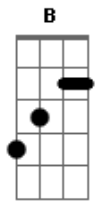

Israel e Rodolfo - Fecha Esse Porta-mala

Tom: B

Intro: (B Gb E Em)

É mais um gole de cerveja que desce amargo

E a saudade que não da trégua

E quando eu acho que to esquecendo

No outro lado encosta um carro

E o desgramado já desce aumentando o volume

Meu ponto fraco é essa moda

Que você chegou tocando

Refrão 2x:

Fecha esse porta mala moço

A coisa tá ficando feia

Cê tá acabando com a minha sexta-feira

E quanto mais eu choro, mais eu bebo

Mais eu gasto, mais eu devo

(B Gb Dbm E) 2x

No outro lado encosta um carro

E o desgramado já desce aumentando o volume

Meu ponto fraco é essa moda

Que você chegou tocando

Refrão 3x:

Fecha esse porta mala moço

A coisa tá ficando feia

Cê tá acabando com a minha sexta-feira

E quanto mais eu choro, mais eu bebo

Mais eu gasto, mais eu devo

Acordes

© ukulele-chords.com