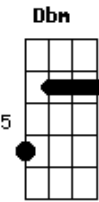

Israel e Rodolfo - Fecha Esse Porta-mala

Tom: B

Intro: (B Gb E Em)

É mais um gole de cerveja que desce amargo

E a saudade que não da trégua

E quando eu acho que to esquecendo

No outro lado encosta um carro

E o desgramado já desce aumentando o volume

Cê tá acabando com a minha sexta-feira

E quanto mais eu choro, mais eu bebo

Mais eu gasto, mais eu devo

Acordes

© ukulele-chords.com

© ukulele-chords.com

© ukulele-chords.com

© ukulele-chords.com