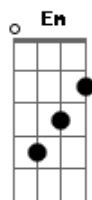

Israel e Rodolfo - Fala Na Minha Cara

tom:

Intro: C D G G
[Primeira Parte]

C D G
Nada do que digam vai me convencer
C D G
Esquina alguma encontro outra de você

[Segunda Parte]

C G
Mais de um mês que não manda notícias
Em
Só queria saber se tá bem
Am C D C
Bem decidida se deu seguimento na sua vida

D G
Fala que eu deixo de te perturbar
B7 C
Expectativa zero da gente voltar
D G
Vai pra cem na hora que eu te beijar

Acordes

© ukulele-chords.com

© ukulele-chords.com

© ukulele-chords.com

© ukulele-chords.com