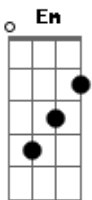

Israel e Rodolfo - Fala Na Minha Cara

tom:

Intro: C D G G

[Primeira Parte]

C D G
Nada do que digam vai me convencer
C D G
Esquina alguma encontro outra de você

[Segunda Parte]

C G
Mais de um mês que não manda notícias
Em
Só queria saber se tá bem
Am C D C
Bem decidida se deu seguimento na sua vida

D G
Fala que eu deixo de te perturbar
B7 C
Expectativa zero da gente voltar
D G
Vai pra cem na hora que eu te beijar

Acordes

© ukulele-chords.com

© ukulele-chords.com

© ukulele-chords.com

© ukulele-chords.com