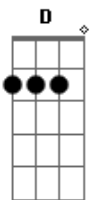

Israel e Rodolfo - Fala Na Minha Cara

tom:

Intro: C D G G

[Primeira Parte]

C D G
Nada do que digam vai me convencer
C D G
Esquina alguma encontro outra de você

[Segunda Parte]

C G
Mais de um mês que não manda notícias
Em
Só queria saber se tá bem
Am C D C
Bem decidida se deu seguimento na sua vida

D G
Fala que eu deixo de te perturbar
B7 C
Expectativa zero da gente voltar
D G
Vai pra cem na hora que eu te beijar

Acordes

© ukulele-chords.com

© ukulele-chords.com

© ukulele-chords.com

© ukulele-chords.com