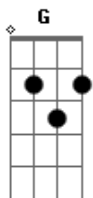

Israel e Rodolfo - Fala Na Minha Cara

tom:

Intro: C D G G
[Primeira Parte]

C D G
Nada do que digam vai me convencer
C D G
Esquina alguma encontro outra de você

[Segunda Parte]

C G
Mais de um mês que não manda notícias
Em
Só queria saber se tá bem
Am C D C
Bem decidida se deu seguimento na sua vida

[Refrão]

D G C
Fala na minha cara que cê não me ama
D Em C
Frente a frente você não é tão durona
D G
Fala que eu deixo de te perturbar
B7 C
Expectativa zero da gente voltar
D G
Vai pra cem na hora que eu te beijar

[Solo] C D G
C D Em
C D G B
C D G

[Primeira Parte]

C D G
Nada do que digam vai me convencer
C D G C
Esquina alguma encontro outra de você

[Segunda Parte]

G
Mais de um mês que não manda notícias
D C
Só queria saber se tá bem
Am C D
Bem decidida se deu seguimento na sua vida

[Refrão]

C D G C
Fala na minha cara que cê não me ama
D Em C
Frente a frente você não é tão durona
D G
Fala que eu deixo de te perturbar
B7 C
Expectativa zero da gente voltar
D G C
Vai pra cem na hora que eu te beijar
(Em)

D G
Fala que eu deixo de te perturbar
B7 C
Expectativa zero da gente voltar
D G
Vai pra cem na hora que eu te beijar

Acordes

© ukulele-chords.com