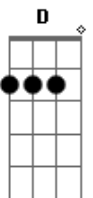

© ukulele-chords.com