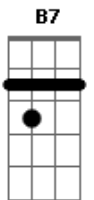

© ukulele-chords.com