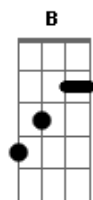

© ukulele-chords.com