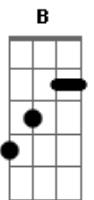

© ukulele-chords.com