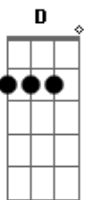

Israel e Rodolfo - Fala Na Minha Cara

tom:

Intro: C D G G

[Primeira Parte]

C D G
Nada do que digam vai me convencer
C D G
Esquina alguma encontro outra de você

[Segunda Parte]

C G
Mais de um mês que não manda notícias
Em
Só queria saber se tá bem
Am C D C
Bem decidida se deu seguimento na sua vida

D G
Fala que eu deixo de te perturbar
B7 C
Expectativa zero da gente voltar
D G
Vai pra cem na hora que eu te beijar

Acordes

© ukulele-chords.com

© ukulele-chords.com

© ukulele-chords.com

© ukulele-chords.com