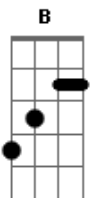

© ukulele-chords.com