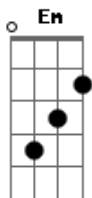

Israel e Rodolfo - Fala Na Minha Cara

tom:

Intro: C D G G
[Primeira Parte]

C D G
Nada do que digam vai me convencer
C D G
Esquina alguma encontro outra de você

[Segunda Parte]

C G
Mais de um mês que não manda notícias
Em
Só queria saber se tá bem
Am C D C
Bem decidida se deu seguimento na sua vida

D G
Fala que eu deixo de te perturbar
B7 C
Expectativa zero da gente voltar
D G
Vai pra cem na hora que eu te beijar

Acordes

© ukulele-chords.com

© ukulele-chords.com

© ukulele-chords.com

© ukulele-chords.com