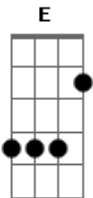

© ukulele-chords.com