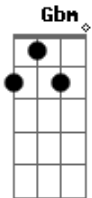

© ukulele-chords.com