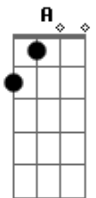

Israel e Rodolfo - Estrela Guia

Tom: A

Intro: A E D E

A E Quando eu chego perto de você eu me desperto
D E Fico doído pra chamar sua atenção
A E Não controlo o meu desejo, quero provar o seu beijo
D E Até bate forte o coração

Gbm E Você vai se arrepender de demorar a me querer
D E Quando eu te pegar de jeito
Gbm E Fico doído de emoção, vai ser grande o furacão
D E Aqui dentro do peito

Refrão:
A E Você quer ser minha estrela guia
D E Vem brilhar no meu céu pra eu te dar muita alegria
A E Você quer me dar seu coração
D E (A E D E)
)(2x)
Pra eu te encher de carinho, vem curtir essa paixão

A E Quando eu chego perto de você eu me desperto
D E

Fico doído pra chamar sua atenção
A E Não controlo o meu desejo, quero provar o seu beijo
D E Até bate forte o coração

Gbm E Você vai se arrepender de demorar a me querer
D E Quando eu te pegar de jeito
Gbm E Fico doído de emoção, vai ser grande o furacão
D E Aqui dentro do peito

Refrão:
A E Você quer ser minha estrela guia
D E Vem brilhar no meu céu pra eu te dar muita alegria
A E Você quer me dar seu coração
D E Pra eu te encher de carinho, vem curtir essa paixão (2x)
(A E D E)

Refrão:
A E Você quer ser minha estrela guia
D E Vem brilhar no meu céu pra eu te dar muita alegria
A E Você quer me dar seu coração
D E Pra eu te encher de carinho, vem curtir essa paixão A E D E A

Acordes

© ukulele-chords.com