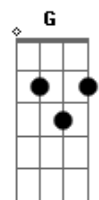

© ukulele-chords.com