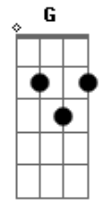

© ukulele-chords.com