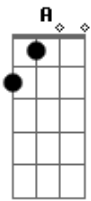

© ukulele-chords.com