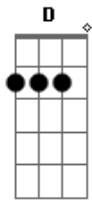

Israel e Rodolfo - Derivado do Álcool

Tom: **D**
Intro: **G D Bm A**

G
Tô falando sozinho
D
Fui taxado de louco
Bm
É o que acontece
A
Quando você vê o amor da sua vida
G
Na boca de outro
D
E a dúvida bate na mente
Bm
Será que tá gostoso?
Gbm
E eu torcendo daqui pra bater
G
Dente com dente

Vai que ela sente falta do beijo da gente

[Refrão]

D
Tô sofrendo com força ai ai ai
A
A saudade da nega dói demais
Bm **Gbm**
Tô torrando todo meu cascalho
D **A**
Com qualquer derivado do álcool
D
Tô sofrendo com força ai ai ai
A
A saudade da nega dói demais
Bm **Gbm**
Tô torrando todo meu cascalho
D **A**
Com qualquer derivado do álcool

Acordes