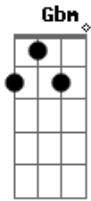

© ukulele-chords.com