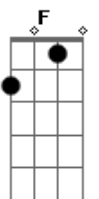

© ukulele-chords.com