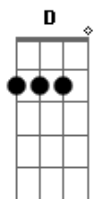

Dm
Já passei por poucas e boas
Sofri nessa mesa por causa da ex
Bb
Já fiz amigos dos bons atrás do balcão
Mais de uma vez
F
Já vi quebra pau de mulher
Com ciúme do amor
Fazendo aquela cena
C
Aprendi nesse bar
Que sorrir é melhor que chorar
Bb
E a vida vale a pena ai ai
A
Ai ai
[Refrão]

Dm
Fiz essa declaração pro bar
Bb
Pra sempre vou te amar
E te frequentar
F
Na alegria ou na tristeza, ai ai ai
C

Só deixa reservada a minha mesa, ai ai ai

Dm
Fiz essa declaração pro bar
Bb
Pra sempre vou te amar
E te frequentar
F
Na riqueza ou na pobreza ai ai ai
C
Se apertar, pendura minha cerveja
Demoro mas pago
Dm
Sou cliente firmeza!
(**Dm Bb F C**)
[Pré-Refrão]

Dm
Já passei por poucas e boas
Sofri nessa mesa por causa da ex
Bb
Já fiz amigos dos bons atrás do balcão
Mais de uma vez
F
Já vi quebra pau de mulher
Com ciúme do amor
Fazendo aquela cena
C
Aprendi nesse bar
Que sorrir é melhor que chorar
Bb
E a vida vale a pena ai ai
A
Ai ai
[Refrão]

Dm
Fiz essa declaração pro bar
Bb
Pra sempre vou te amar
E te frequentar
F
Na alegria ou na tristeza, ai ai ai
C
Só deixa reservada a minha mesa, ai ai ai

Dm
Fiz essa declaração pro bar
Bb
Pra sempre vou te amar
E te frequentar
F
Na riqueza ou na pobreza ai ai ai
C
Se apertar, pendura minha cerveja
Demoro mas pago
Dm
Sou cliente firmeza!

Acordes

© ukulele-chords.com