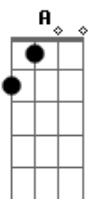

© ukulele-chords.com