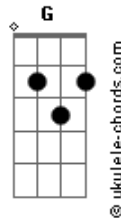

# Israel e Rodolfo - Dar Uma Namorada

tom:

Intro: F Am C

[Primeira Parte]

F  
Toma cuidado com o que  
Am  
Você anda falando  
  
Na hora H  
F  
De acordo com a lei dos solteiros  
Am  
Cama não é local pra se declarar

[Pré-Refrão]

G  
Tudo que cê tá falando  
F  
Pode ser usado a favor de você  
C  
Já pensou se acredito e me apego  
G  
Não vai ter pra onde correr

[Refrão]

Dm F  
Cê não vai, me iludir de graça  
C  
Me atçou, vai ter q dar uma namorada

## Acordes

Dm  
Se não tá querendo rolo  
F  
Então não caça  
C  
Me atçou, vai ter q dar uma namorada

( Dm C Dm C )

[Pré-Refrão]

G  
Tudo que cê tá falando  
F  
Pode ser usado a favor de você  
C  
Já pensou se acredito e me apego  
G  
Não vai ter pra onde correr