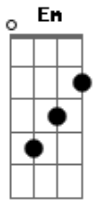

© ukulele-chords.com