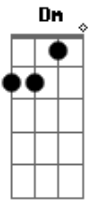

Israel e Rodolfo - Coração Traumatizou

tom:

Intro: Dm Am Em G

Dm Am
O amor é lindo

Em G
Feio foi o estrago que ele fez comigo

Dm Am
Não me leva a mal

Em G
Eu não começo a relação por medo do final

[Pré-Refrão]

Dm Am
Você fez tudo certo, minha ex que fez errado

Em G
A culpa não é sua, é do meu passado

Dm Am
Tenta me entender

Em
É que a vontade de amar é bem menor
G

Do que o medo de sofrer

Acordes

© ukulele-chords.com