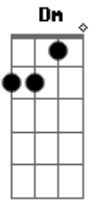

Israel e Rodolfo - Coração Traumatizou

tom:

Intro: Dm Am Em G

Dm Am
O amor é lindo

Em G
Feio foi o estrago que ele fez comigo

Dm Am
Não me leva a mal

Em G
Eu não começo a relação por medo do final

[Pré-Refrão]

Dm Am
Você fez tudo certo, minha ex que fez errado

Em G
A culpa não é sua, é do meu passado

Dm Am
Tenta me entender

Em
É que a vontade de amar é bem menor

G
Do que o medo de sofrer

Acordes

© ukulele-chords.com