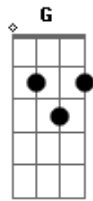

© ukulele-chords.com

[Refrão]

Dm Am
Coração traumatizou

Em G
Meu erro foi amar alguém que nunca me amou

Dm Am
Coração traumatizou

Em G
Seu beijo é muito bom, mas outro beijo

Bom assim me machucou

Dm Am
Coração traumatizou

Em G
Meu erro foi amar alguém que nunca me amou

Dm Am
Coração traumatizou

Dm
Seu beijo é muito bom

G
Mas outro beijo me machucou

[Final] Dm Am Em G