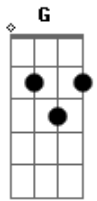

© ukulele-chords.com

[Refrão]

Dm Am
Coração traumatizou

Em G
Meu erro foi amar alguém que nunca me amou

Dm Am
Coração traumatizou

Em G
Seu beijo é muito bom, mas outro beijo

Bom assim me machucou

Dm Am
Coração traumatizou

Em G
Meu erro foi amar alguém que nunca me amou

Dm Am
Coração traumatizou

Dm
Seu beijo é muito bom

G
Mas outro beijo me machucou

[Final] Dm Am Em G