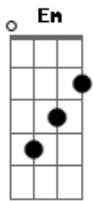

Israel e Rodolfo - Como Que Não Toma Uma

tom:

Em
Te liguei, num teor absurdo do álcool
Eu não tava normal

Em C Am
Desabafei, confundi sua voz com a moça da caixa postal
Comecei a falar como tô arrependido, de como eu tô mal

Em C Am D
E chorei quando ela falou: Tá sujeito a cobrança após o sinal

Em C G
Como que não toma uma, ôh saudade sua
Êh trem que machuca é lembrar você
Se eu aparecer virado, um pouco alterado
Eu tô assim desde o momento que eu perdi você

Em C G
Como que não toma uma, ôh saudade sua
Êh trem que machuca é lembrar você
Se eu aparecer virado, um pouco alterado
Eu tô assim desde o momento que eu perdi você

Acordes

© ukulele-chords.com