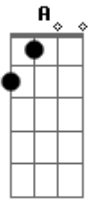

© ukulele-chords.com