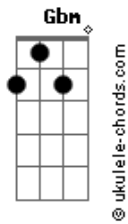

Israel e Rodolfo - Cama de Solteiro

tom:
 Capostrate na 2ª casa **Gbm** (forma dos acordes no tom de **Em**)

Sua boca é solteira **Em**
 Mas gruda na minha de segunda a sexta-feira **G**
 Quer desapegar de mim, né? **Dadd9**
 Mas não vai ser fácil assim **Aadd9**

Sabe por quê?

Acordes

Eu sou a curva da sua vida torta **Em**
 Eu sou o probleminha que cê gosta **G**
 Sou o rolo que te enrola embaixo dos lençóis **Dadd9** **Aadd9**
 Você pode até rodar, rodar **Em**
 Gostar de outro beijo **G**
 Mas cê, não resiste a minha cama de solteiro **Dadd9**
 Mas cê, não resiste a minha cama de solteiro **Aadd9**
 E vem pra dividir comigo o mesmo travesseiro **Em**