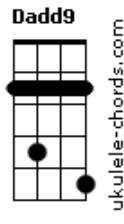

Israel e Rodolfo - Cama de Solteiro

tom:
 Capostrate na 2ª casa **Gbm** (forma dos acordes no tom de **Em**)

Sua boca é solteira **Em**
 Mas gruda na minha de segunda a sexta-feira **G**
 Quer desapegar de mim, né? **Dadd9**
 Mas não vai ser fácil assim **Aadd9**

Sabe por quê?

Acordes

Eu sou a curva da sua vida torta **Em**
 Eu sou o probleminha que cê gosta **G**
 Sou o rolo que te enrola embaixo dos lençóis **Dadd9** **Aadd9**
 Você pode até rodar, rodar **Em**
 Gostar de outro beijo **G**
 Mas cê, não resiste a minha cama de solteiro **Dadd9**
 Mas cê, não resiste a minha cama de solteiro **Aadd9**
 E vem pra dividir comigo o mesmo travesseiro **Em**