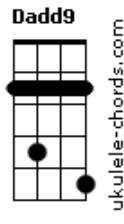

Israel e Rodolfo - Cama de Solteiro

tom:
 Capostraste na 2ª casa **Gbm** (forma dos acordes no tom de **Em**)

Sua boca é solteira **Em**
G
 Mas gruda na minha de segunda a sexta-feira **Dadd9**
 Quer desapegar de mim, né? **Aadd9**
 Mas não vai ser fácil assim

Sabe por quê?

Acordes

Em
 Eu sou a curva da sua vida torta
G
 Eu sou o probleminha que cê gosta
Dadd9 **Aadd9**
 Sou o rolo que te enrola embaixo dos lençóis
Em
 Você pode até rodar, rodar
G
 Gostar de outro beijo
Dadd9
 Mas cê, não resiste a minha cama de solteiro
Aadd9
 Mas cê, não resiste a minha cama de solteiro
Em
 E vem pra dividir comigo o mesmo travesseiro