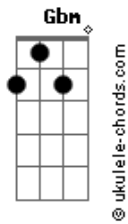

Israel e Rodolfo - Cama de Solteiro

tom:
 Capostraste na 2ª casa **Gbm** (forma dos acordes no tom de **Em**)

Sua boca é solteira **Em**
G
 Mas gruda na minha de segunda a sexta-feira **Dadd9**
 Quer desapegar de mim, né? **Aadd9**
 Mas não vai ser fácil assim

Sabe por quê?

Acordes

Em
 Eu sou a curva da sua vida torta
G
 Eu sou o probleminha que cê gosta
Dadd9 **Aadd9**
 Sou o rolo que te enrola embaixo dos lençóis
Em
 Você pode até rodar, rodar
G
 Gostar de outro beijo
Dadd9
 Mas cê, não resiste a minha cama de solteiro
Aadd9
 Mas cê, não resiste a minha cama de solteiro
Em
 E vem pra dividir comigo o mesmo travesseiro