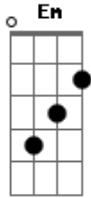

© ukulele-chords.com