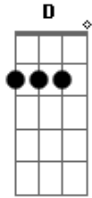

Israel e Rodolfo - Bem Apaixonado

Tom: **D**
Intro: **D A Em G A**

Solo Intro:

É de você que eu tô falando mesmo
Não desvie o olhar de mim, não faz assim
Não seja tão injusta com o nosso amor
Por favor
Eu sei que você tá sentindo medo

Não se entrega porque tem receio
Às vezes chora escondida por aí
Porque não vem me procurar eu tô aqui

Refrão:

Eu to bem, mais bem, mais bem apaixonado
E você nem aí pra mim aqui do lado
Que bobeira, a gente tá sofrendo por besteira (2x)
(**D A Em G A**)

Repete

Acordes