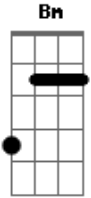

© ukulele-chords.com