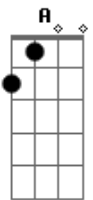

© ukulele-chords.com

© ukulele-chords.com