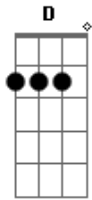

Israel e Rodolfo - Bem Apaixonado

Tom: **D**
Intro: **D A Em G A**

Solo Intro:

É de você que eu tô falando mesmo
Não desvie o olhar de mim, não faz assim
Não seja tão injusta com o nosso amor
Por favor
Eu sei que você tá sentindo medo

Não se entrega porque tem receio
Às vezes chora escondida por aí
Porque não vem me procurar eu tô aqui

Refrão:

Eu to bem, mais bem, mais bem apaixonado
E você nem aí pra mim aqui do lado
Que bobeira, a gente tá sofrendo por besteira (2x)
(**D A Em G A**)

Repete

Acordes