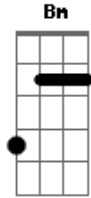

© ukulele-chords.com