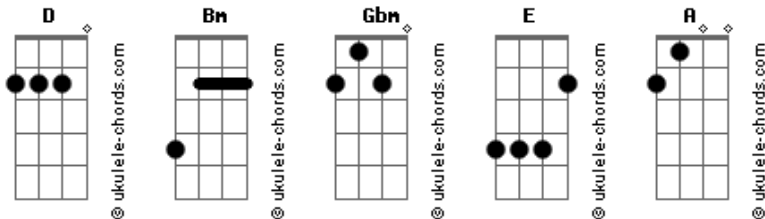

Israel e Rodolfo - Batom de Cereja

tom:

Intro: **Bm** **D** **Gbm** **E** **Bm**

[Primeira Parte]

Bm
Parei, pensei, Quase travei
D
Será que agora eu vou passar a vez
Gbm
Será que eu vou ficar de boa
E
Pegando outra e vendo você ficar com

Outra pessoa?

[Pré-Refrão]

Bm
Não vou, não
D **A**
Já dispensei a gata que eu tava
E
Eu vim aqui foi pra beber
Bm
E passar raiva
D
Tô solteiro na night
Gbm **E**
Cê tá batendo muito mais que o grave

[Refrão]

(**Bm** **D** **Gbm** **E**)

[Pré-Refrão]

Acordes

Bm
Não vou, não
D **A**
Já dispensei a gata que eu tava
E
Eu vim aqui foi pra beber
Bm
E passar raiva
D
Tô solteiro na night
Gbm **E**
Cê tá batendo muito mais que o grave