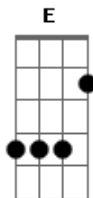

Israel e Rodolfo - Batom de Cereja

tom:

Intro: **Bm** **D** **Gbm** **E** **Bm**

[Primeira Parte]

Bm
Parei, pensei, Quase travei
D
Será que agora eu vou passar a vez
Gbm
Será que eu vou ficar de boa
E
Pegando outra e vendo você ficar com

Outra pessoa?

[Pré-Refrão]

Bm
Não vou, não
D **A**
Já dispensei a gata que eu tava
E
Eu vim aqui foi pra beber
Bm
E passar raiva
D
Tô solteiro na night
Gbm **E**
Cê tá batendo muito mais que o grave

[Refrão]

(**Bm** **D** **Gbm** **E**)

[Pré-Refrão]

Acordes

© ukulele-chords.com

© ukulele-chords.com

© ukulele-chords.com

© ukulele-chords.com

© ukulele-chords.com

Bm
Não vou, não
D **A**
Já dispensei a gata que eu tava
E
Eu vim aqui foi pra beber
Bm
E passar raiva
D
Tô solteiro na night
Gbm **E**
Cê tá batendo muito mais que o grave

[Refrão]

D
Enquanto o som do paredão toca
A
Cê gasta o seu batom de cereja
E
Eu bebo, cê beija
Bm
Eu bebo, cê beija
D
Enquanto o som do paredão toca
Gbm
Cê gasta o seu batom de cereja
E
Eu bebo, cê beija
Bm
Eu bebo, cê beija