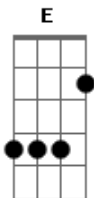

Israel e Rodolfo - Batom de Cereja

tom:

Intro: **Bm** **D** **Gbm** **E** **Bm**

[Primeira Parte]

Bm
Parei, pensei, Quase travei
D
Será que agora eu vou passar a vez
Gbm
Será que eu vou ficar de boa
E
Pegando outra e vendo você ficar com

Outra pessoa?

[Pré-Refrão]

Bm
Não vou, não
D **A**
Já dispensei a gata que eu tava
E
Eu vim aqui foi pra beber
Bm
E passar raiva
D
Tô solteiro na night
Gbm **E**
Cê tá batendo muito mais que o grave

[Refrão]

(**Bm** **D** **Gbm** **E**)

[Pré-Refrão]

Acordes

© ukulele-chords.com

© ukulele-chords.com

© ukulele-chords.com

© ukulele-chords.com

© ukulele-chords.com

Bm
Não vou, não
D **A**
Já dispensei a gata que eu tava
E
Eu vim aqui foi pra beber
Bm
E passar raiva
D
Tô solteiro na night
Gbm **E**
Cê tá batendo muito mais que o grave

[Refrão]

D
Enquanto o som do paredão toca
A
Cê gasta o seu batom de cereja
E
Eu bebo, cê beija
Bm
Eu bebo, cê beija
D
Enquanto o som do paredão toca
Gbm
Cê gasta o seu batom de cereja
E
Eu bebo, cê beija
Bm
Eu bebo, cê beija